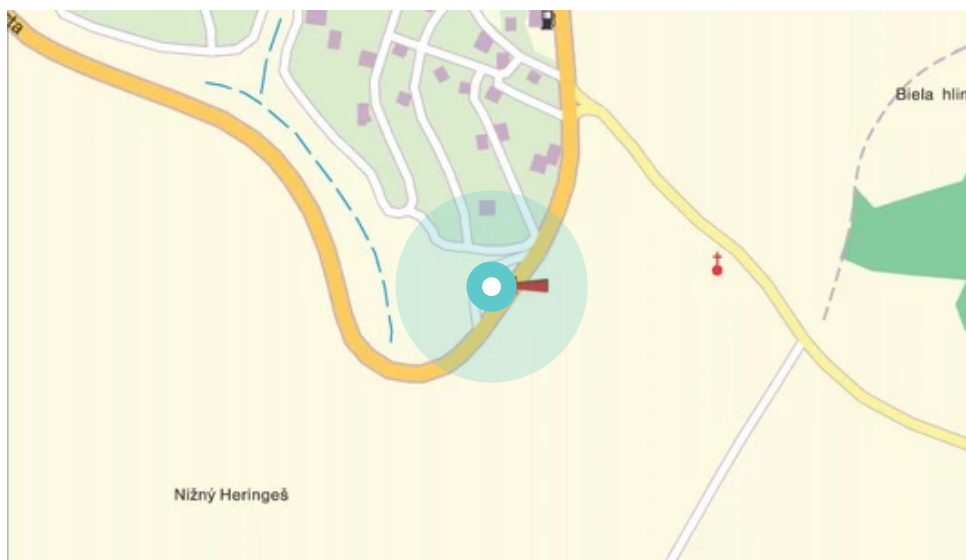

Panel č.: **1071354**

Mesto: **Košice-Dargovských hrdinov**

Adresa: **E-50/Sečovská,J
príj.od MI,odstav.plocha,sm KE**

Okres: **Košice**

WGS84 n: **48.722185** WGS84 eo: **21.291827**

Kraj: **Košice**

Rozmer: **24**

Umiestnenie panelu:

- centrum
- obytná zóna
- ľavý
- pravý
- prostredný
- vonkajší
- vnútorný
- predmestia
- obchodná štvrť
- priemyselná štvrť
- nezastavané oblasti

Komunikácia:

- diaľnice
- cesty I.triedy
- pešia zóna
- križovatka
- parkovisko
- výjazd
- príjazd
- ostatné cesty
- ulica

Poloha:

- šikmo
- kolmo
- rovnobežne
- samostatný

Viditeľnosť:

- do 20 m
- 20 - 50 m

Okolie panelu:

- ŽSR, SAD
- zdravotnícke zariadenia
- obchodný dom
- škola
- kultúrne zariadenia
- PNS