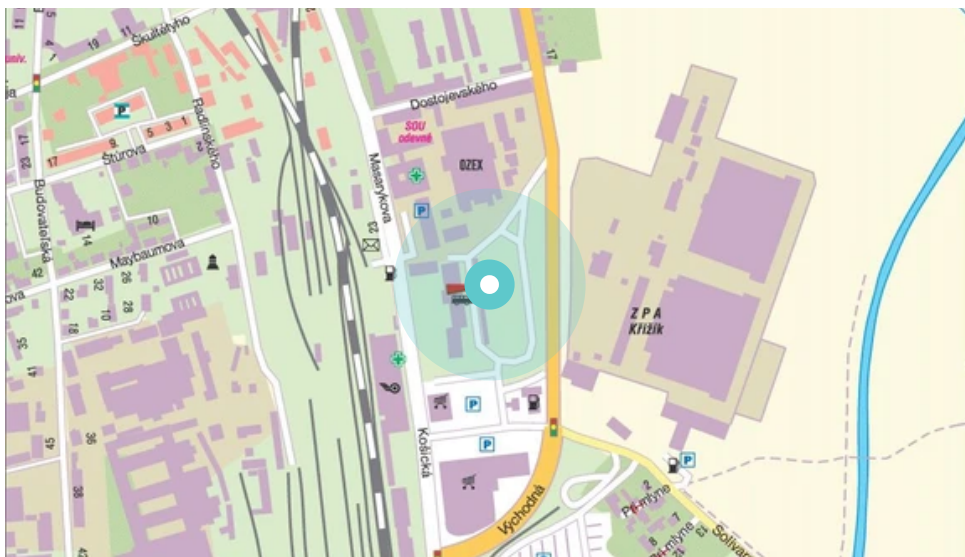

Panel č.: **1071229**

Mesto: **Prešov**

Okres: **Prešov**

Kraj: **Prešov**

Adresa: **SAD/nástupištia,O
oproti nástupištiam,1**

WGS84 n: **48.984749**

WGS84 eo: **21.251195**

Rozmer: **24**

Umiestnenie panelu:

- ☐ centrum
- ☐ obytná zóna
- ☐ ľavý
- ☐ pravý
- ☐ prostredný
- ☐ vonkajší
- ☐ vnútorný
- ☐ predmestia
- ☐ obchodná štvrť
- ☐ priemyselná štvrť
- ☐ nezastavané oblasti

Komunikácia:

- ☐ diaľnice
- ☐ cesty I.triedy
- ☐ pešia zóna
- ☐ križovatka
- ☐ parkovisko
- ☐ výjazd
- ☐ príjazd
- ☐ ostatné cesty
- ☐ ulica

Poloha:

- ☐ šikmo
- ☒ kolmo
- ☐ rovnobežne
- ☐ samostatný

Viditeľnosť:

- ☐ do 20 m
- ☒ 20 - 50 m

Okolie panelu:

- ☒ ŽSR, SAD
- ☐ zdravotnícke zariadenia
- ☐ obchodný dom
- ☐ škola
- ☐ kultúrne zariadenia
- ☐ PNS