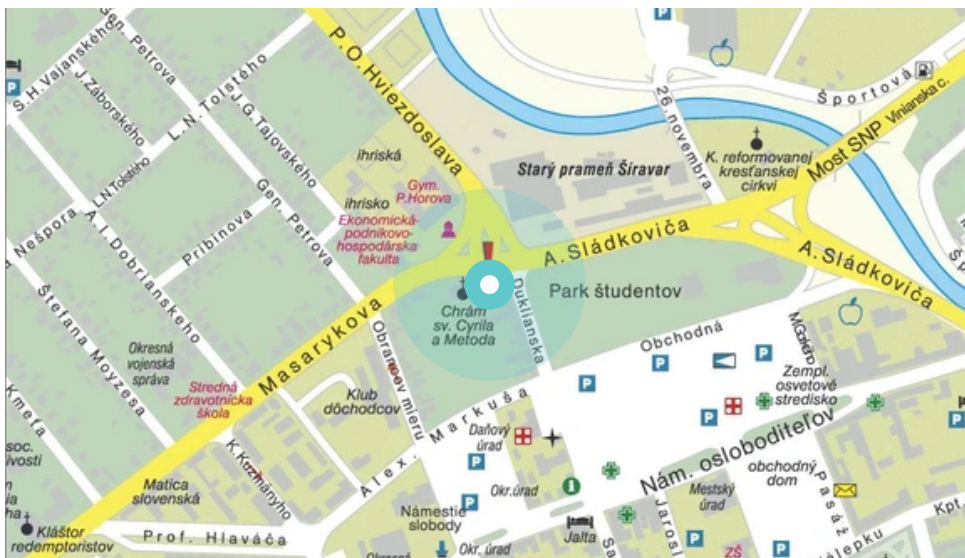

Panel č.: **1071227**

Mesto: **Michalovce**

Adresa: **Duklianska/A.Sládkoviča,dolný križovatka,Kaufland,kostol,2 c**

Okres: **Michalovce**

WGS84 n: **48.758361**

WGS84 eo: **21.913395**

Kraj: **Košice**

Rozmer: **24**

Umiestnenie panelu:

- centrum
- obytná zóna
- ľavý
- pravý
- prostredný
- vonkajší
- vnútorný
- predmestia
- obchodná štvrť
- priemyselná štvrť
- nezastavané oblasti

Komunikácia:

- diaľnice
- cesty I.triedy
- pešia zóna
- križovatka
- parkovisko
- výjazd
- príjazd
- ostatné cesty
- ulica

Poloha:

- šikmo
- kolmo
- rovnobežne
- samostatný

Viditeľnosť:

- do 20 m
- 20 - 50 m

Okolie panelu:

- ŽSR, SAD
- škola
- zdravotnícke zariadenia
- kultúrne zariadenia
- obchodný dom
- PNS