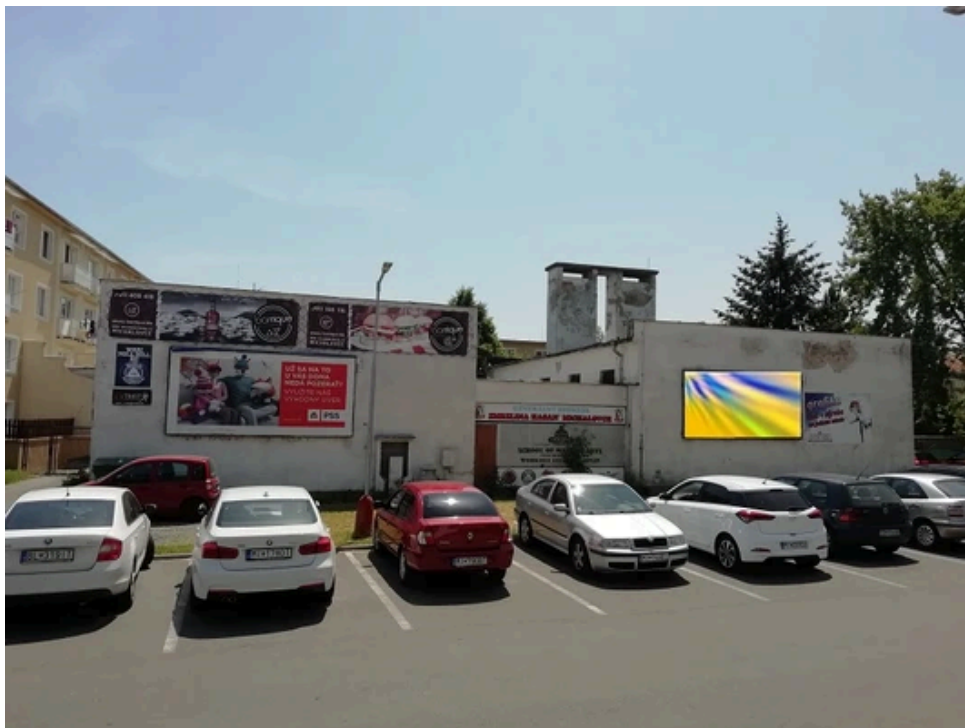

Poloha:

- šikmo
- kolmo
- rovnobežne
- samostatný

Viditeľnosť:

- do 20 m
- 20 - 50 m

Okolie panelu:

- ŽSR, SAD
- zdravotnícke zariadenia
- obchodný dom
- škola
- kultúrne zariadenia
- PNS