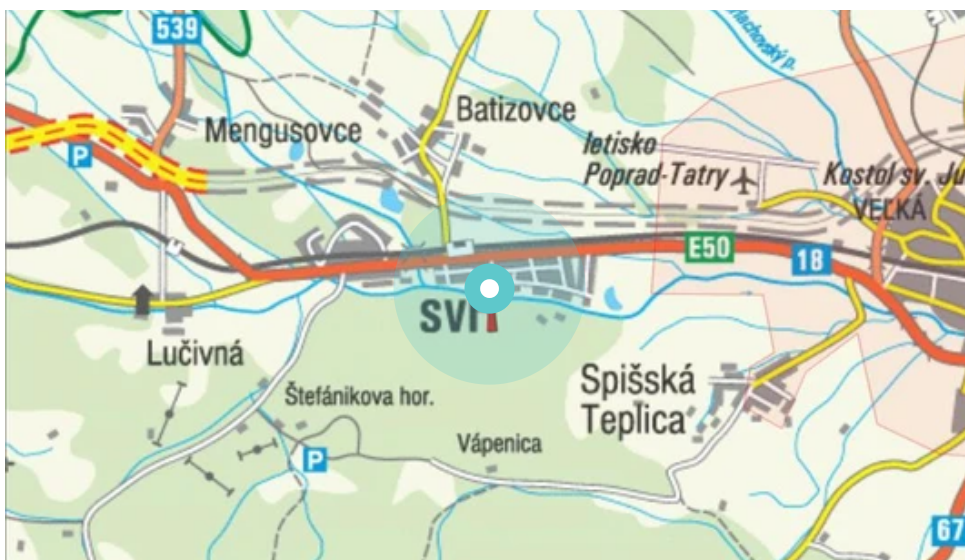

Panel č.: **1070914**

Mesto: **Svit**

Adresa: **Hviezdoslavova, O
pred MsÚ**

Okres: **Poprad**

WGS84 n: **49.056555**

WGS84 eo: **20.201223**

Kraj: **Prešov**

Rozmer: **24**

Umiestnenie panelu:

- centrum
- obytná zóna
- ľavý
- pravý
- prostredný
- vonkajší
- vnútorný
- predmestia
- obchodná štvrť
- priemyselná štvrť
- nezastavané oblasti

Komunikácia:

- diaľnice
- cesty I. triedy
- pešia zóna
- križovatka
- parkovisko
- výjazd
- príjazd
- ostatné cesty
- ulica

Poloha:

- šikmo
- kolmo
- rovnobežne
- samostatný

Viditeľnosť:

- do 20 m
- 20 - 50 m

Okolie panelu:

- ŽSR, SAD
- zdravotnícke zariadenia
- obchodný dom
- škola
- kultúrne zariadenia
- PNS