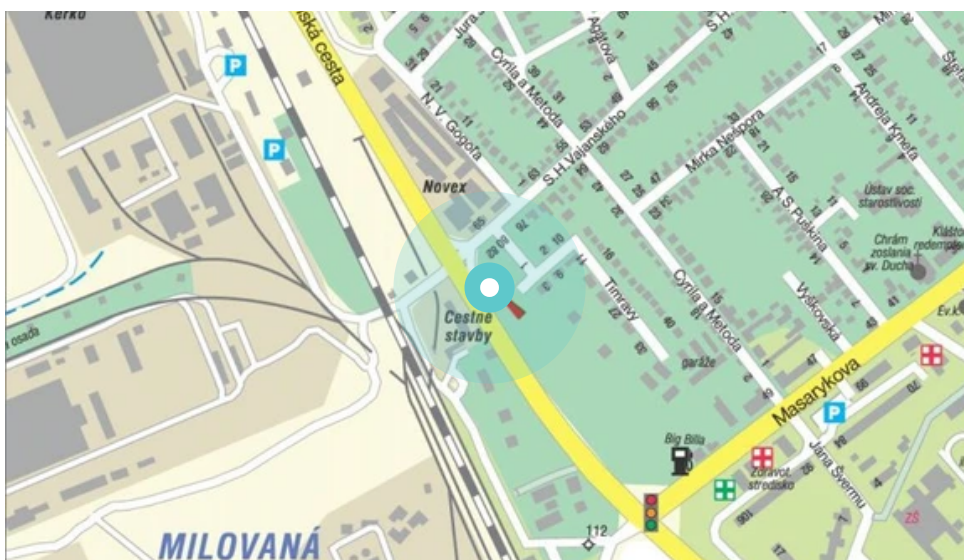

Mesto: **Michalovce**

Adresa: **Humenská cesta,O
výjazd sm PO/VT/HN,1 autobazár**

Okres: **Michalovce**

WGS84 n: **48.754772** WGS84 eo: **21.897541**

Kraj: **Košice**

Rozmer: **24**

Umiestnenie panelu:

- centrum
- obytná zóna
- ľavý
- pravý
- prostredný
- vonkajší
- vnútorný
- predmestia
- obchodná štvrť
- priemyselná štvrť
- nezastavané oblasti

Komunikácia:

- diaľnice
- cesty I.triedy
- pešia zóna
- križovatka
- parkovisko
- výjazd
- príjazd
- ostatné cesty
- ulica

Poloha:

- šikmo
- kolmo
- rovnobežne
- samostatný

Viditeľnosť:

- do 20 m
- 20 - 50 m

Okolie panelu:

- ŽSR, SAD
- zdravotnicke zariadenia
- obchodný dom
- škola
- kultúrne zariadenia
- PNS