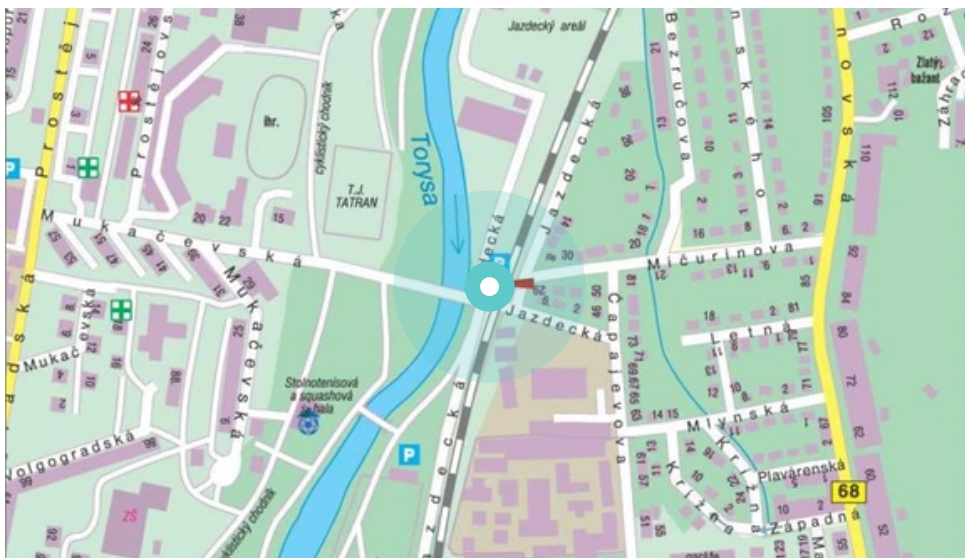

Panel č.: **1070534**

Mesto: **Prešov**

Okres: **Prešov**

Kraj: **Prešov**

Adresa: **Mukačevská,O
jazdecký areál,smVolgogradská**

WGS84 n: **49.010839**

WGS84 eo: **21.230624**

Rozmer: **24**

Umiestnenie panelu:

- centrum
- obytná zóna
- ľavý
- pravý
- prostredný
- vonkajší
- vnútorný
- predmestia
- obchodná štvrť
- priemyselná štvrť
- nezastavané oblasti

Komunikácia:

- diaľnice
- cesty I.triedy
- pešia zóna
- križovatka
- parkovisko
- výjazd
- príjazd
- ostatné cesty
- ulica

Poloha:

- šikmo
- kolmo
- rovnobežne
- samostatný

Viditeľnosť:

- do 20 m
- 20 - 50 m

Okolie panelu:

- ŽSR, SAD
- zdravotnícke zariadenia
- obchodný dom
- škola
- kultúrne zariadenia
- PNS