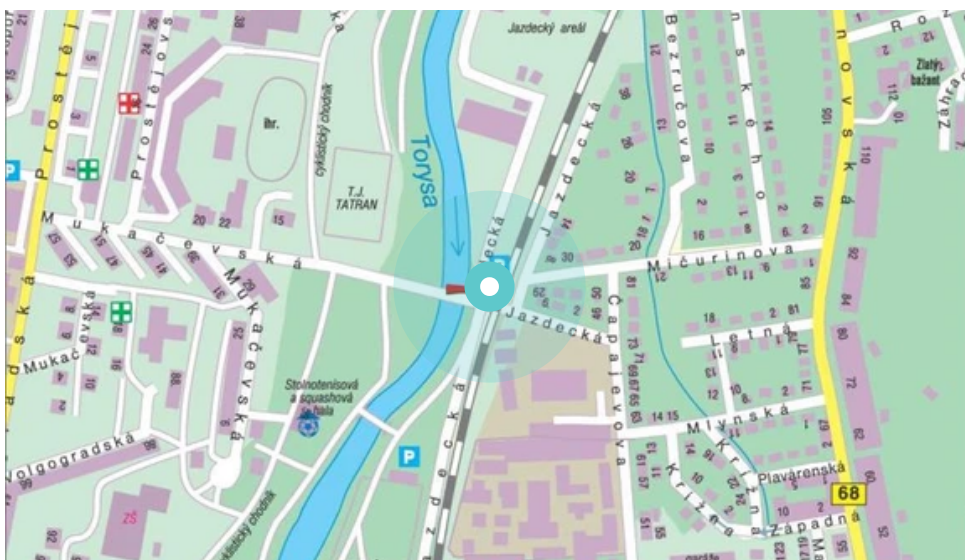

Panel č.: **1070533**

Mesto: **Prešov**

Okres: **Prešov**

Kraj: **Prešov**

Adresa: **Mukačevská,O
jazdecký areál,sm Jazdecká,L p**

WGS84 n: **49.010839**

WGS84 eo: **21.230624**

Rozmer: **24**

Umiestnenie panelu:

- centrum
- obytná zóna
- ľavý
- pravý
- prostredný
- vonkajší
- vnútorný
- predmestia
- obchodná štvrť
- priemyselná štvrť
- nezastavané oblasti

Komunikácia:

- diaľnice
- cesty I.triedy
- pešia zóna
- križovatka
- parkovisko
- výjazd
- príjazd
- ostatné cesty
- ulica

Poloha:

- šikmo
- kolmo
- rovnobežne
- samostatný

Viditeľnosť:

- do 20 m
- 20 - 50 m

Okolie panelu:

- ŽSR, SAD
- zdravotnícke zariadenia
- obchodný dom
- škola
- kultúrne zariadenia
- PNS