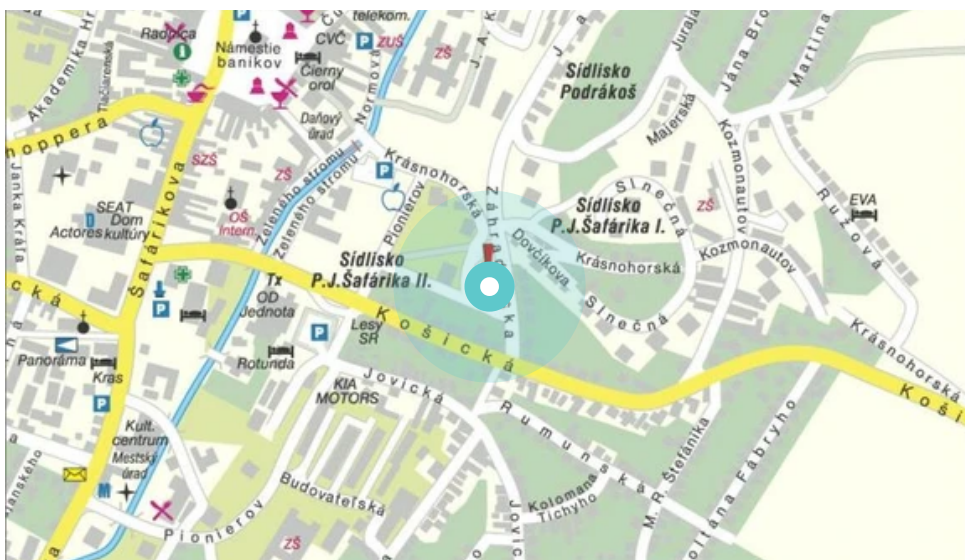

Panel č.: **1070469**

Mesto: **Rožňava**

Adresa: **Záhradnícka,O
garáže,smKošická**

Okres: **Rožňava**

WGS84 n: **48.659344**

WGS84 eo: **20.537914**

Kraj: **Košice**

Rozmer: **24**

Umiestnenie panelu:

- centrum
- obytná zóna
- ľavý
- pravý
- prostredný
- vonkajší
- vnútorný
- predmestia
- obchodná štvrť
- priemyselná štvrť
- nezastavané oblasti

Komunikácia:

- diaľnice
- cesty I.triedy
- pešia zóna
- križovatka
- parkovisko
- výjazd
- príjazd
- ostatné cesty
- ulica

Poloha:

- šikmo
- kolmo
- rovnobežne
- samostatný

Viditeľnosť:

- do 20 m
- 20 - 50 m

Okolie panelu:

- ŽSR, SAD
- zdravotnícke zariadenia
- obchodný dom
- škola
- kultúrne zariadenia
- PNS