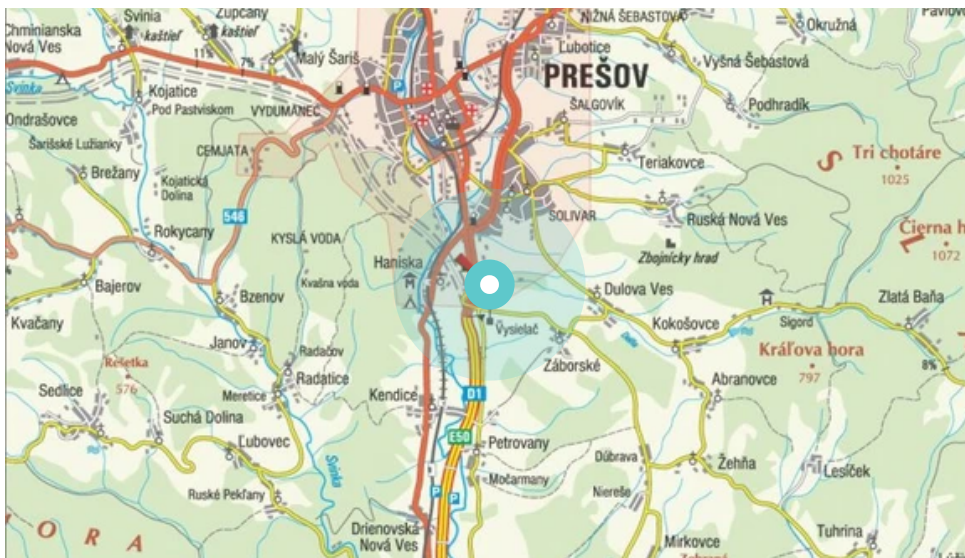

Mesto: **Prešov**

Adresa: **E-50/PO-KE,Petrovan/ČS Shell,O
výj.sm KE,servis VW,L' Auto All**

Okres: **Prešov**

WGS84 n: **48.956344** WGS84 eo: **21.262274**

Kraj: **Prešov**

Rozmer: **24**

Umiestnenie panelu:

- centrum
- obytná zóna
- ľavý
- pravý
- prostredný
- vonkajší
- vnútorný
- predmestia
- obchodná štvrť
- priemyselná štvrť
- nezastavané oblasti

Komunikácia:

- diaľnice
- cesty I.triedy
- pešia zóna
- križovatka
- parkovisko
- výjazd
- príjazd
- ostatné cesty
- ulica

Poloha:

- šikmo
- kolmo
- rovnobežne
- samostatný

Viditeľnosť:

- do 20 m
- 20 - 50 m

Okolie panelu:

- ŽSR, SAD
- zdravotnícke zariadenia
- obchodný dom
- škola
- kultúrne zariadenia
- PNS