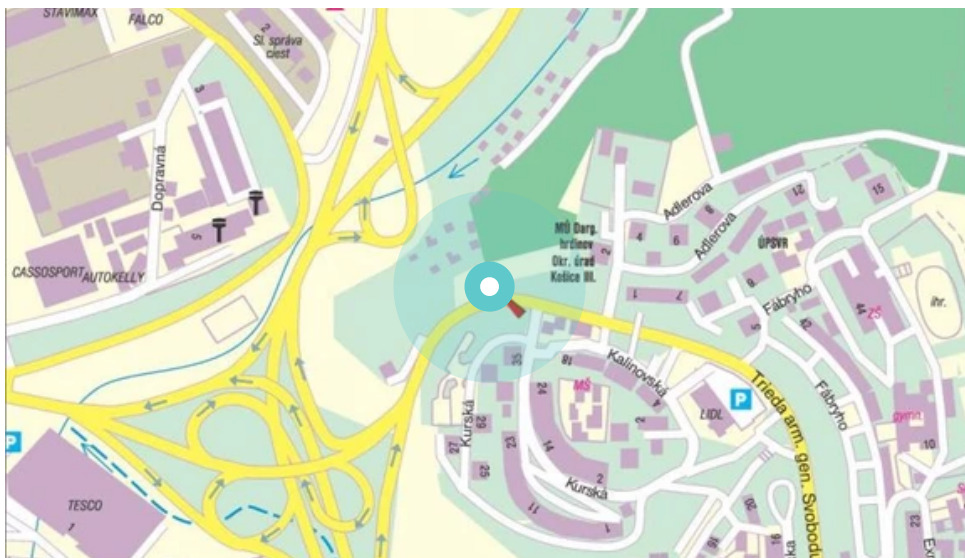

Panel č.: **1070112**

Mesto: **Košice-Dargovských hrdinov**

Adresa: **tr.arm.gen.L.Svobodu/Kurská,J
v zákrute,sm KE/PO,2 Tesco,NAY**

Okres: **Košice**

WGS84 n: **48.744**

WGS84 eo: **21.274602**

Kraj: **Košice**

Rozmer: **24**

Umiestnenie panelu:

- centrum
- obytná zóna
- ľavý
- pravý
- prostredný
- vonkajší
- vnútorný
- predmestia
- obchodná štvrť
- priemyselná štvrť
- nezastavané oblasti

Komunikácia:

- diaľnice
- cesty I.triedy
- pešia zóna
- križovatka
- parkovisko
- výjazd
- príjazd
- ostatné cesty
- ulica

Poloha:

- šikmo
- kolmo
- rovnobežne
- samostatný

Viditeľnosť:

- do 20 m
- 20 - 50 m

Okolie panelu:

- ŽSR, SAD
- zdravotnicke zariadenia
- obchodný dom
- škola
- kultúrne zariadenia
- PNS