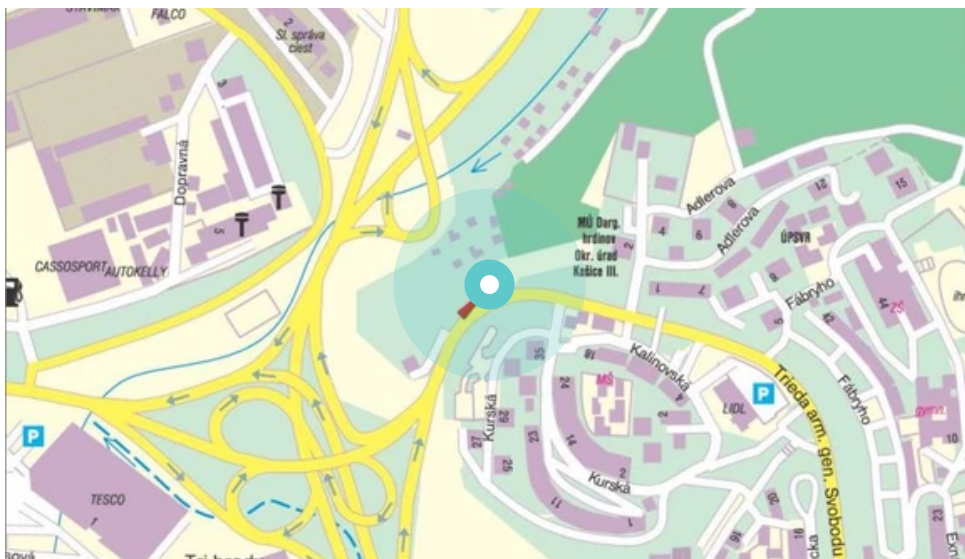

Panel č.: **1070111**

Mesto: **Košice-Dargovských hrdinov**

Adresa: **tr.arm.gen.L.Svobodu/Kurská,J
v zákrute,smer sídl.,1,L Tesco**

Okres: **Košice**

WGS84 n: **48.743942**

WGS84 eo: **21.27419**

Kraj: **Košice**

Rozmer: **24**

Umiestnenie panelu:

- centrum
- obytná zóna
- ľavý
- pravý
- prostredný
- vonkajší
- vnútorný
- predmestia
- obchodná štvrť
- priemyselná štvrť
- nezastavané oblasti

Komunikácia:

- diaľnice
- cesty I.triedy
- pešia zóna
- križovatka
- parkovisko
- výjazd
- príjazd
- ostatné cesty
- ulica

Poloha:

- šikmo
- kolmo
- rovnobežne
- samostatný

Viditeľnosť:

- do 20 m
- 20 - 50 m

Okolie panelu:

- ŽSR, SAD
- zdravotnicke zariadenia
- obchodný dom
- škola
- kultúrne zariadenia
- PNS