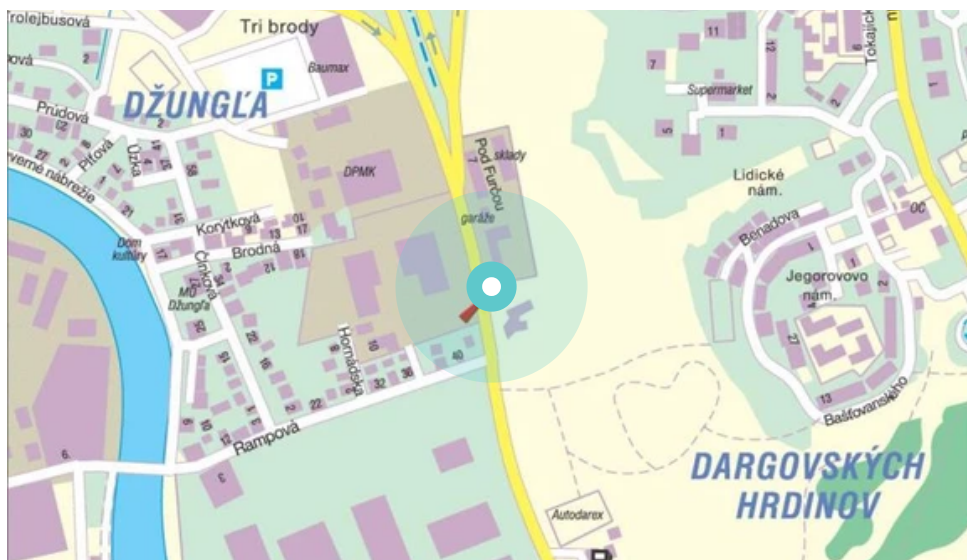

Panel č.: **1070106**

Mesto: **Košice-Dargovských hrdinov**

Adresa: **Prešovská, príj.od E-50,V
ČS,OMV,OBI,smer PO Tesco, NAY,**

Okres: **Košice**

WGS84 n: **48.737408**

WGS84 eo: **21.27367**

Kraj: **Košice**

Rozmer: **24**

Umiestnenie panelu:

- centrum
- obytná zóna
- ľavý
- pravý
- prostredný
- vonkajší
- vnútorný
- predmestia
- obchodná štvrť
- priemyselná štvrť
- nezastavané oblasti

Komunikácia:

- diaľnice
- cesty I.triedy
- pešia zóna
- križovatka
- parkovisko
- výjazd
- príjazd
- ostatné cesty
- ulica

Poloha:

- šikmo
- kolmo
- rovnobežne
- samostatný

Viditeľnosť:

- do 20 m
- 20 - 50 m

Okolie panelu:

- ŽSR, SAD
- zdravotnícke zariadenia
- obchodný dom
- škola
- kultúrne zariadenia
- PNS