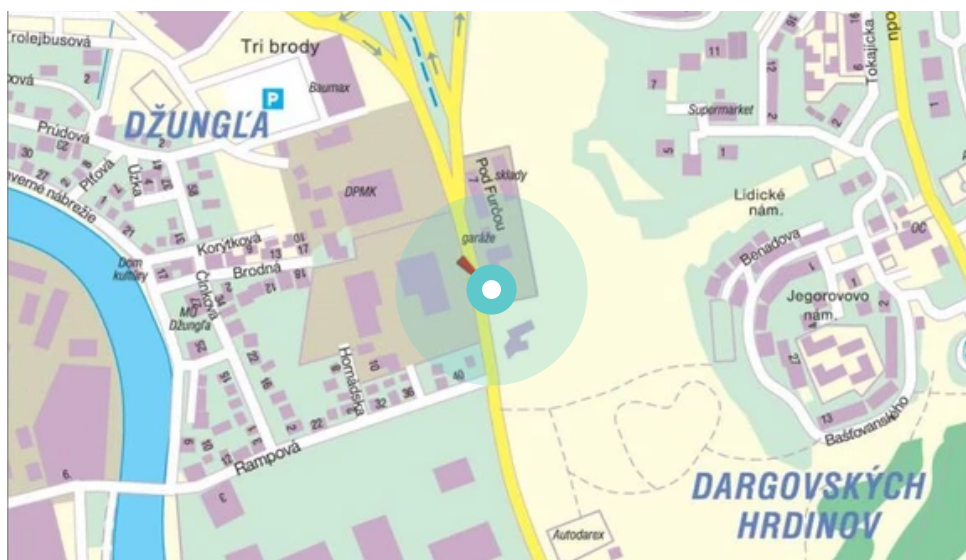

Panel č.: **1070105**

Mesto: **Košice-Dargovských hrdinov**

Adresa: **Prešovská, príj.od E-50,V
ČS OMV, smer KE, L Tesco, NAY, O**

Okres: **Košice**

WGS84 n: **48.737636**

WGS84 eo: **21.273636**

Kraj: **Košice**

Rozmer: **24**

Umiestnenie panelu:

- centrum
- obytná zóna
- ľavý
- pravý
- prostredný
- vonkajší
- vnútorný
- predmestia
- obchodná štvrť
- priemyselná štvrť
- nezastavané oblasti

Komunikácia:

- diaľnice
- cesty I. triedy
- pešia zóna
- križovatka
- parkovisko
- výjazd
- príjazd
- ostatné cesty
- ulica

Poloha:

- šikmo
- kolmo
- rovnobežne
- samostatný

Viditeľnosť:

- do 20 m
- 20 - 50 m

Okolie panelu:

- ŽSR, SAD
- zdravotnícke zariadenia
- obchodný dom
- škola
- kultúrne zariadenia
- PNS