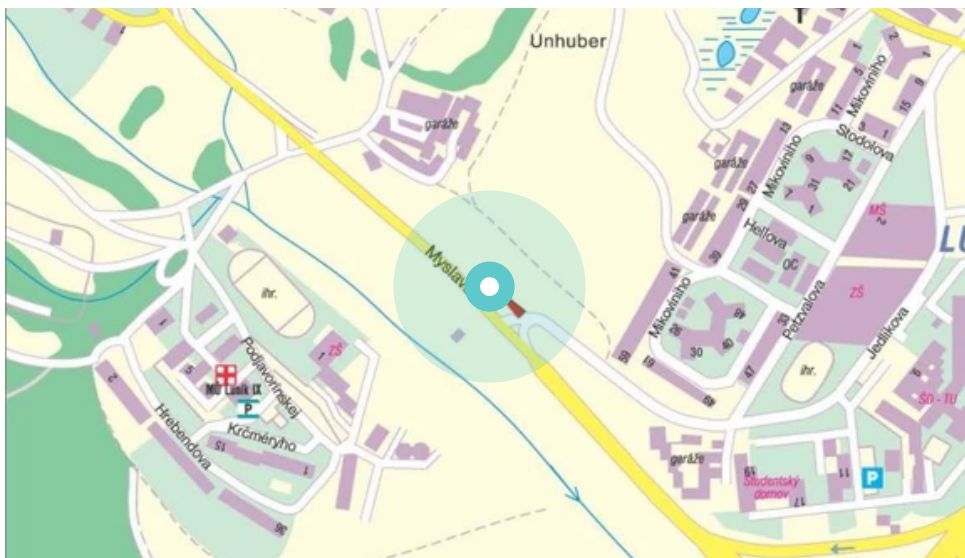

Panel č.: **1070049**

Mesto: **Košice-Luník IX.**

Okres: **Košice**

Kraj: **Košice**

Adresa: **tr.KVP,O
smc/sídl.KVP**

WGS84 n: **48.698682**

WGS84 eo: **21.22606**

Rozmer: **24**

Umiestnenie panelu:

- ☐ centrum
- ☒ obytná zóna
- ☐ ľavý
- ☐ pravý
- ☐ prostredný
- ☐ vonkajší
- ☐ vnútorný
- ☐ predmestia
- ☐ obchodná štvrť
- ☐ priemyselná štvrť
- ☐ nezastavané oblasti

Komunikácia:

- ☐ diaľnice
- ☐ cesty I.triedy
- ☐ pešia zóna
- ☐ križovatka
- ☐ parkovisko
- ☐ výjazd
- ☐ príjazd
- ☐ ostatné cesty
- ☐ ulica

Poloha:

- ☐ šikmo
- ☒ kolmo
- ☐ rovnobežne
- ☐ samostatný

Viditeľnosť:

- ☐ do 20 m
- ☐ 20 - 50 m

Okolie panelu:

- ☐ ŽSR, SAD
- ☐ zdravotnicke zariadenia
- ☐ obchodný dom
- ☐ škola
- ☐ kultúrne zariadenia
- ☐ PNS