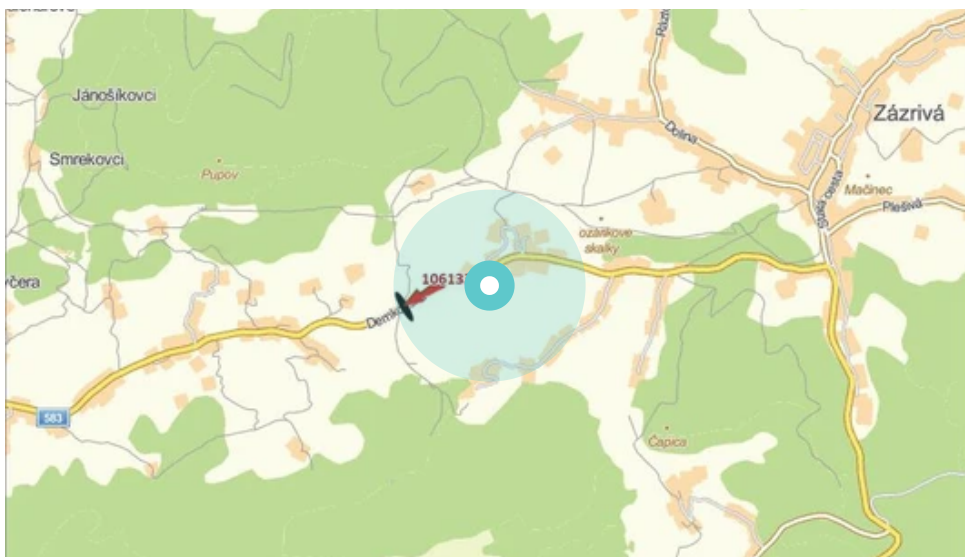

Panel č.: **1061332**

Mesto: **Zázrivá**

Okres: **Dolný Kubín**

Kraj: **Žilina**

Adresa: **II/583,O, 005b
výjazd z DK do Terchovej, L 005**

WGS84 n: **49.264418** WGS84 eo: **19.105142**

Rozmer: **24**

Umiestnenie panelu:

- centrum
- obytná zóna
- ľavý
- pravý
- prostredný
- vonkajší
- vnútorný
- predmestia
- obchodná štvrť
- priemyselná štvrť
- nezastavané oblasti

Komunikácia:

- diaľnice
- cesty I. triedy
- pešia zóna
- križovatka
- parkovisko
- výjazd
- príjazd
- ostatné cesty
- ulica

Poloha:

- šikmo
- kolmo
- rovnobežne
- samostatný

Viditeľnosť:

- do 20 m
- 20 - 50 m

Okolie panelu:

- ŽSR, SAD
- zdravotnícke zariadenia
- obchodný dom
- škola
- kultúrne zariadenia
- PNS