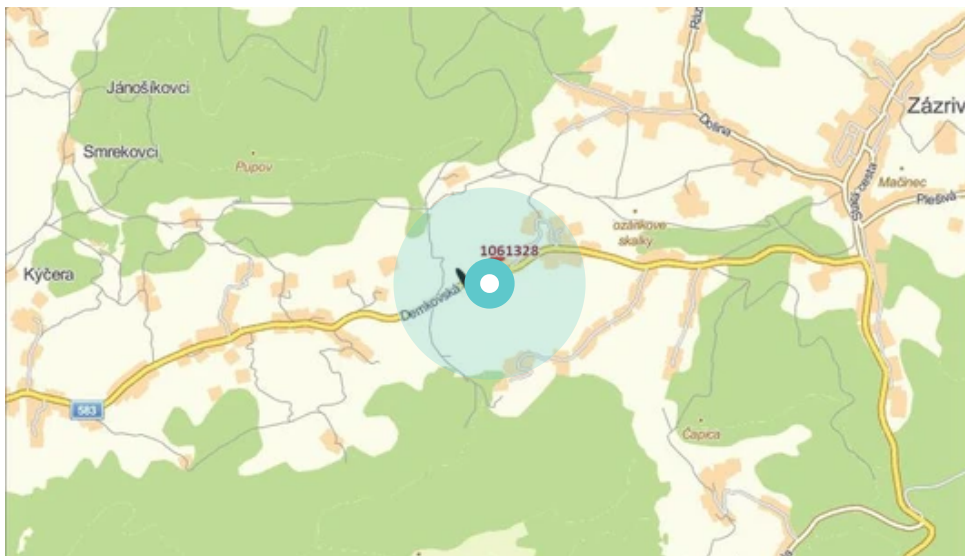

Panel č.: **1061328**

Mesto: **Zázrivá**
Okres: **Dolný Kubín**
Kraj: **Žilina**

Adresa: **II/583,O, 003b**
výjazd z DK do Terchovej, L 003
WGS84 n: **49.265505** WGS84 eo: **19.108211**
Rozmer: **24**

Umiestnenie panelu:

- centrum
- obytná zóna
- ľavý
- pravý
- prostredný
- vonkajší
- vnútorný
- predmestia
- obchodná štvrť
- priemyselná štvrť
- nezastavané oblasti

Komunikácia:

- diaľnice
- cesty I. triedy
- pešia zóna
- križovatka
- parkovisko
- výjazd
- príjazd
- ostatné cesty
- ulica

Poloha:

- šikmo
- kolmo
- rovnobežne
- samostatný

Viditeľnosť:

- do 20 m
- 20 - 50 m

Okolie panelu:

- ŽSR, SAD
- zdravotnícke zariadenia
- obchodný dom
- škola
- kultúrne zariadenia
- PNS