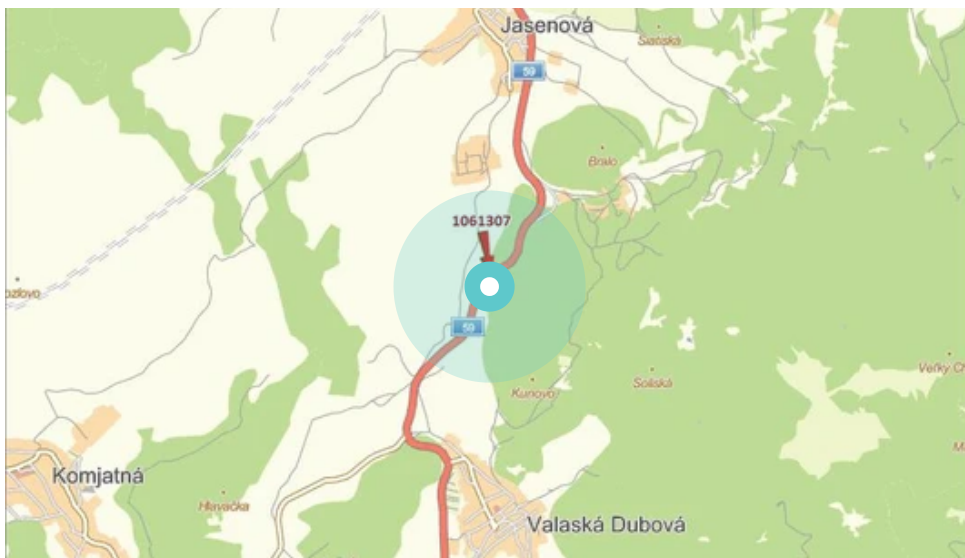

Panel č.: **1061307**

Mesto: **Jasenová**
Okres: **Dolný Kubín**
Kraj: **Žilina**

Adresa: **E77,J, 004**
výjazd z DK do RK, odpočívadlo
WGS84 n: **49.158592** WGS84 eo: **19.294207**
Rozmer: **24**

Umiestnenie panelu:

- centrum
- obytná zóna
- ľavý
- pravý
- prostredný
- vonkajší
- vnútorný
- predmestia
- obchodná štvrť
- priemyselná štvrť
- nezastavané oblasti

Komunikácia:

- diaľnice
- cesty I.triedy
- pešia zóna
- križovatka
- parkovisko
- výjazd
- príjazd
- ostatné cesty
- ulica

Poloha:

- šikmo
- kolmo
- rovnobežne
- samostatný

Viditeľnosť:

- do 20 m
- 20 - 50 m

Okolie panelu:

- ŽSR, SAD
- zdravotnícke zariadenia
- obchodný dom
- škola
- kultúrne zariadenia
- PNS