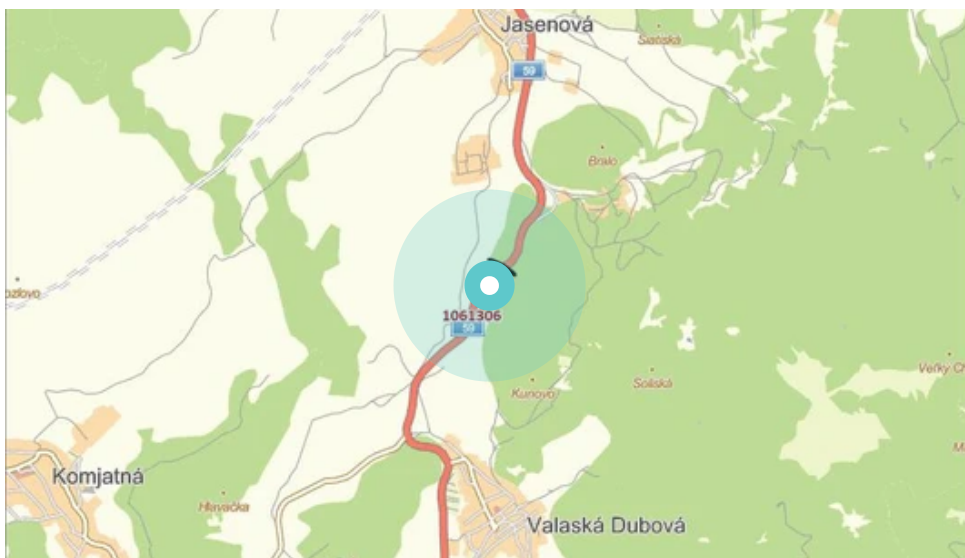

Panel č.: **1061306**

Mesto: **Jasenová**
Okres: **Dolný Kubín**
Kraj: **Žilina**

Adresa: **E77,J, 003**
výjazd z RK do DK,Ľ, odpočívad
WGS84 n: **49.158995** WGS84 eo: **19.295177**
Rozmer: **24**

Umiestnenie panelu:

- centrum
- obytná zóna
- ľavý
- pravý
- prostredný
- vonkajší
- vnútorný
- predmestia
- obchodná štvrť
- priemyselná štvrť
- nezastavané oblasti

Komunikácia:

- diaľnice
- cesty I.triedy
- pešia zóna
- križovatka
- parkovisko
- výjazd
- príjazd
- ostatné cesty
- ulica

Poloha:

- šikmo
- kolmo
- rovnobežne
- samostatný

Viditeľnosť:

- do 20 m
- 20 - 50 m

Okolie panelu:

- ŽSR, SAD
- zdravotnícke zariadenia
- obchodný dom
- škola
- kultúrne zariadenia
- PNS