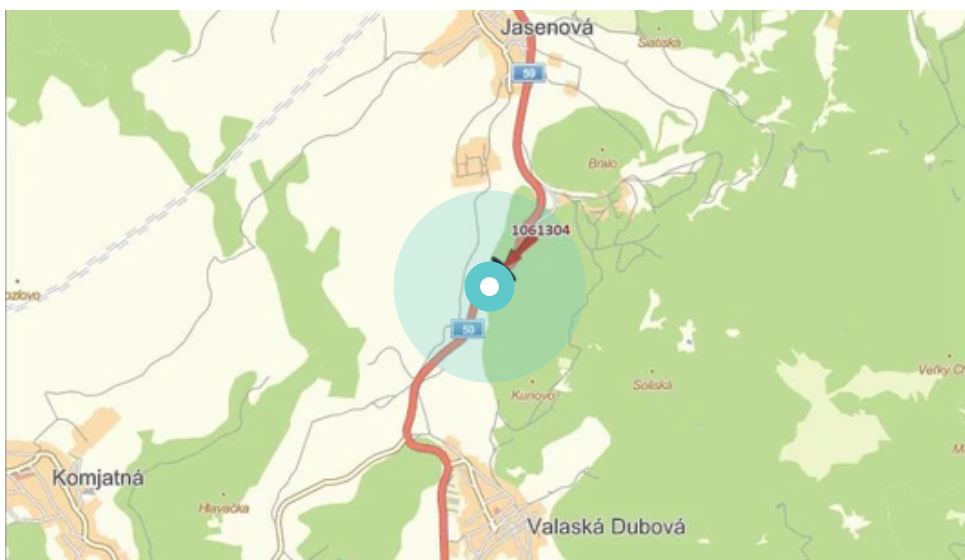

Panel č.: **1061304**

Mesto: **Jasenová**
Okres: **Dolný Kubín**
Kraj: **Žilina**

Adresa: **E77,O, 001a**
výjazd z DK do RK,Valaská Dubo
WGS84 n: **49.159091** WGS84 eo: **19.295573**
Rozmer: **24**

Umiestnenie panelu:

- ☐ centrum
- ☐ obytná zóna
- ☐ ľavý
- ☐ pravý
- ☐ prostredný
- ☐ vonkajší
- ☐ vnútorný
- ☐ predmestia
- ☐ obchodná štvrť
- ☐ priemyselná štvrť
- ☐ nezastavané oblasti

Komunikácia:

- ☐ diaľnice
- ☐ cesty I.triedy
- ☐ pešia zóna
- ☐ križovatka
- ☐ parkovisko
- ☐ výjazd
- ☐ príjazd
- ☐ ostatné cesty
- ☐ ulica

Poloha:

- ☒ šikmo
- ☐ kolmo
- ☐ rovnobežne
- ☐ samostatný

Viditeľnosť:

- ☐ do 20 m
- ☐ 20 - 50 m

Okolie panelu:

- ☐ ŽSR, SAD
- ☐ zdravotnícke zariadenia
- ☐ obchodný dom
- ☐ škola
- ☐ kultúrne zariadenia
- ☐ PNS