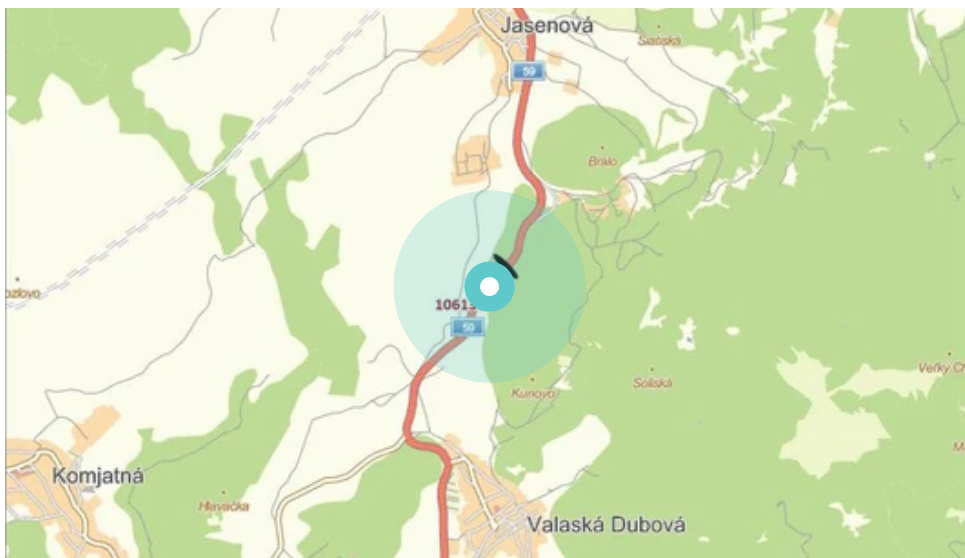

Panel č.: **1061303**

Mesto: **Jasenová**
Okres: **Dolný Kubín**
Kraj: **Žilina**

Adresa: **E77,O, 001b**
výjazd z RK do DK, Jasenová, Ľ, 2
WGS84 n: **49.159091** WGS84 eo: **19.295573**
Rozmer: **24**

Umiestnenie panelu:

- centrum
- obytná zóna
- ľavý
- pravý
- prostredný
- vonkajší
- vnútorný
- predmestia
- obchodná štvrť
- priemyselná štvrť
- nezastavané oblasti

Komunikácia:

- diaľnice
- cesty I. triedy
- pešia zóna
- križovatka
- parkovisko
- výjazd
- príjazd
- ostatné cesty
- ulica

Poloha:

- šikmo
- kolmo
- rovnobežne
- samostatný

Viditeľnosť:

- do 20 m
- 20 - 50 m

Okolie panelu:

- ŽSR, SAD
- zdravotnícke zariadenia
- obchodný dom
- škola
- kultúrne zariadenia
- PNS