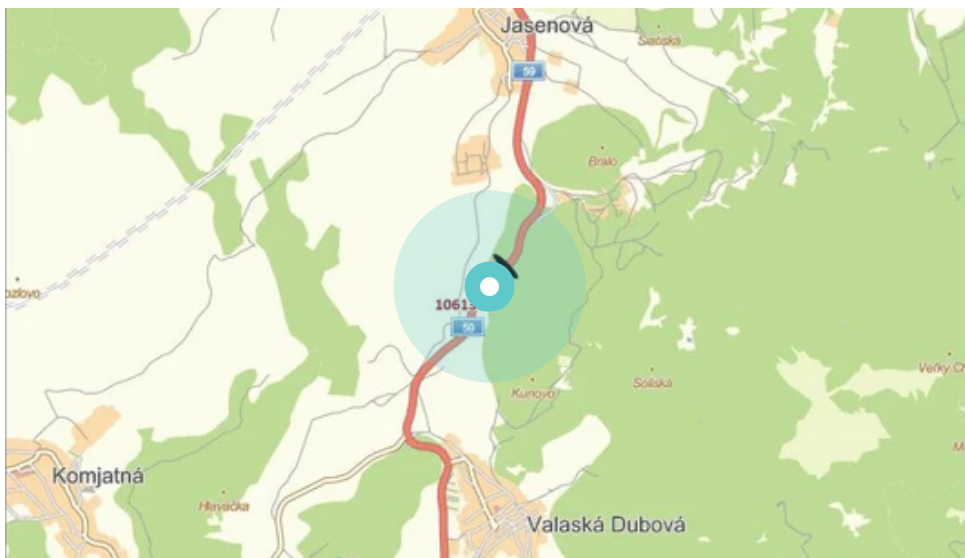

Panel č.: **1061302**

Mesto: **Jasenová**
Okres: **Dolný Kubín**
Kraj: **Žilina**

Adresa: **E77,O, 002b**
výjazd z RK do DK, Jasenová, Ľ, 1
WGS84 n: **49.159091** WGS84 eo: **19.295573**
Rozmer: **24**

Umiestnenie panelu:

- centrum
- obytná zóna
- ľavý
- pravý
- prostredný
- vonkajší
- vnútorný
- predmestia
- obchodná štvrť
- priemyselná štvrť
- nezastavané oblasti

Komunikácia:

- diaľnice
- cesty I. triedy
- pešia zóna
- križovatka
- parkovisko
- výjazd
- príjazd
- ostatné cesty
- ulica

Poloha:

- šikmo
- kolmo
- rovnobežne
- samostatný

Viditeľnosť:

- do 20 m
- 20 - 50 m

Okolie panelu:

- ŽSR, SAD
- zdravotnícke zariadenia
- obchodný dom
- škola
- kultúrne zariadenia
- PNS