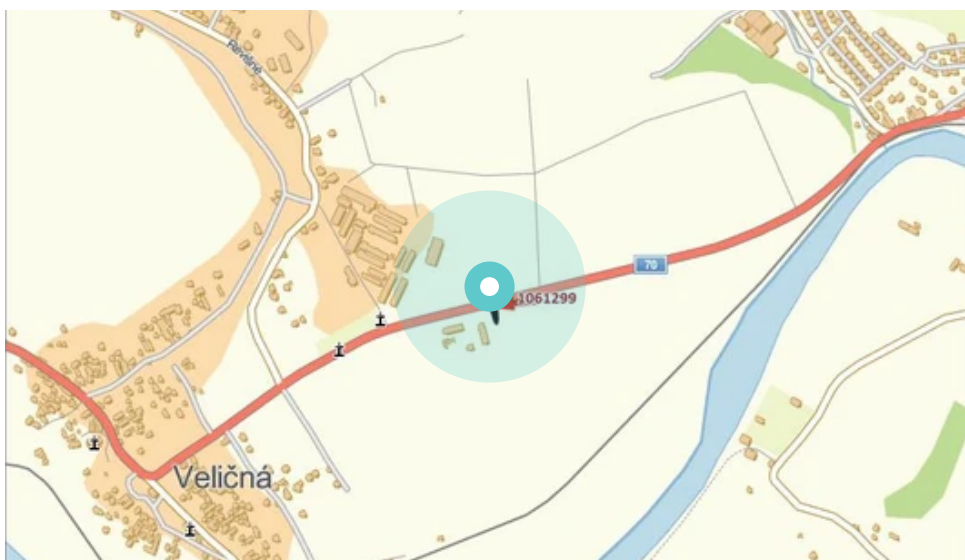

Panel č.: **1061299**

Mesto: **Veličná**
Okres: **Dolný Kubín**
Kraj: **Žilina**

Adresa: **I/70,O, 003b**
výjazd z DK do Veličnej,Ľ 003b
WGS84 n: **49.208561** WGS84 eo: **19.257913**
Rozmer: **24**

Umiestnenie panelu:

- ☐ centrum
- ☐ obytná zóna
- ☐ ľavý
- ☐ pravý
- ☐ prostredný
- ☐ vonkajší
- ☐ vnútorný
- ☐ predmestia
- ☐ obchodná štvrť
- ☐ priemyselná štvrť
- ☐ nezastavané oblasti

Komunikácia:

- ☐ diaľnice
- ☐ cesty I.triedy
- ☐ pešia zóna
- ☐ križovatka
- ☐ parkovisko
- ☐ výjazd
- ☐ príjazd
- ☐ ostatné cesty
- ☐ ulica

Poloha:

- ☐ šikmo
- ☒ kolmo
- ☐ rovnobežne
- ☐ samostatný

Viditeľnosť:

- ☐ do 20 m
- ☐ 20 - 50 m

Okolie panelu:

- ☐ ŽSR, SAD
- ☐ zdravotnícke zariadenia
- ☐ obchodný dom
- ☐ škola
- ☐ kultúrne zariadenia
- ☐ PNS