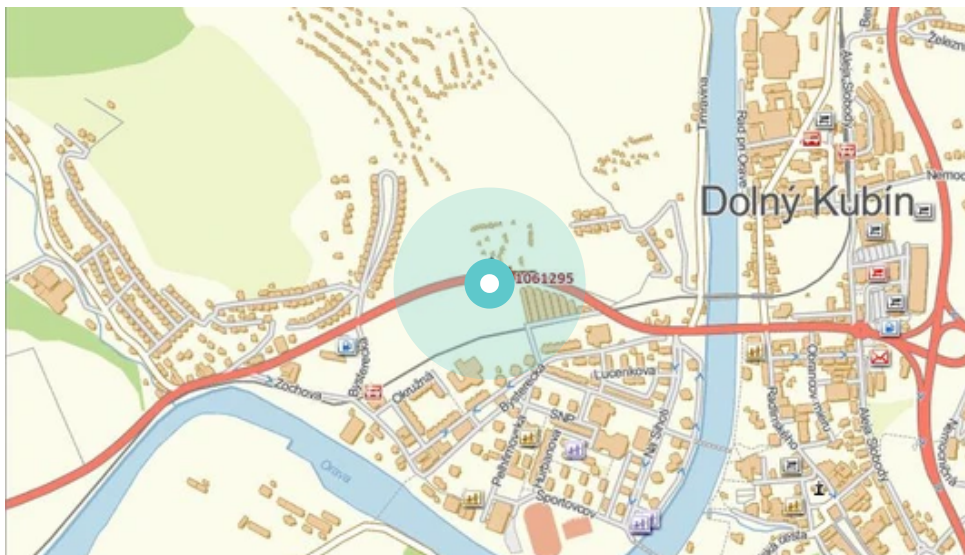

Panel č.: **1061296**

Mesto: **Dolný Kubín-Veľký Bysterec**

Adresa: **I/70,Zochova,O,001a  
výjazd z DK do Veličnej,001a**

Okres: **Dolný Kubín**

WGS84 n: **49.214453** WGS84 eo: **19.2839**

Kraj: **Žilina**

### Komunikácia:

- diaľnice
- cesty I.triedy
- pešia zóna
- križovatka
- parkovisko
- výjazd
- príjazd
- ostatné cesty
- ulica

### Poloha:

- šikmo
- kolmo
- rovnobežne
- samostatný

### Viditeľnosť:

- do 20 m
- 20 - 50 m