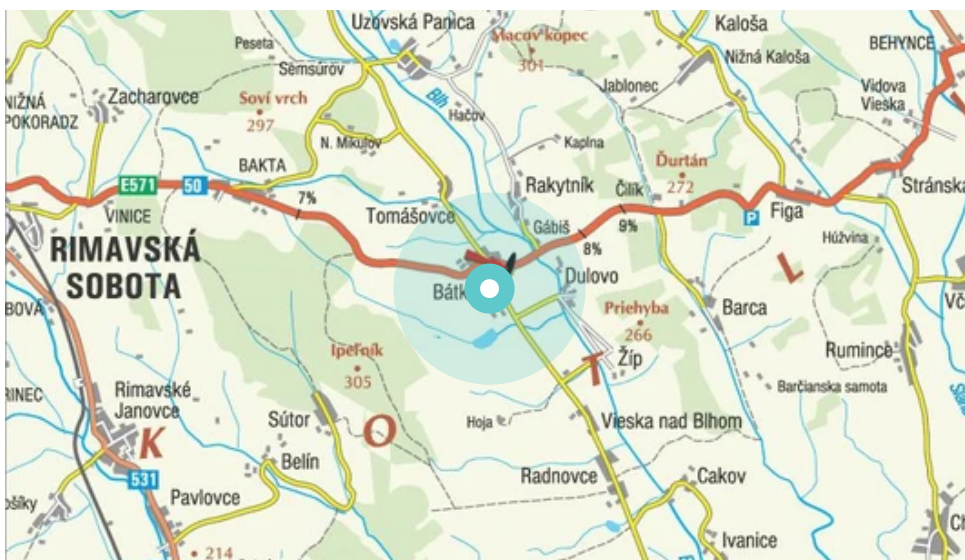

Panel č.: **1061291**

Mesto: **Rimavská Sobota-Bátka**

Adresa: **E-571/BA-ZV-KE,O
Rim.Sobota-Rožňava,sm KE,oprot**

Okres: **Rimavská Sobota**

WGS84 n: **48.380182** WGS84 eo: **20.172997**

Kraj: **Banská Bystrica**

Rozmer: **24**

Umiestnenie panelu:

- centrum
- obytná zóna
- ľavý
- pravý
- prostredný
- vonkajší
- vnútorný
- predmestia
- obchodná štvrť
- priemyselná štvrť
- nezastavané oblasti

Komunikácia:

- diaľnice
- cesty I.triedy
- pešia zóna
- križovatka
- parkovisko
- výjazd
- príjazd
- ostatné cesty
- ulica

Poloha:

- šikmo
- kolmo
- rovnobežne
- samostatný

Viditeľnosť:

- do 20 m
- 20 - 50 m

Okolie panelu:

- ŽSR, SAD
- zdravotnícke zariadenia
- obchodný dom
- škola
- kultúrne zariadenia
- PNS