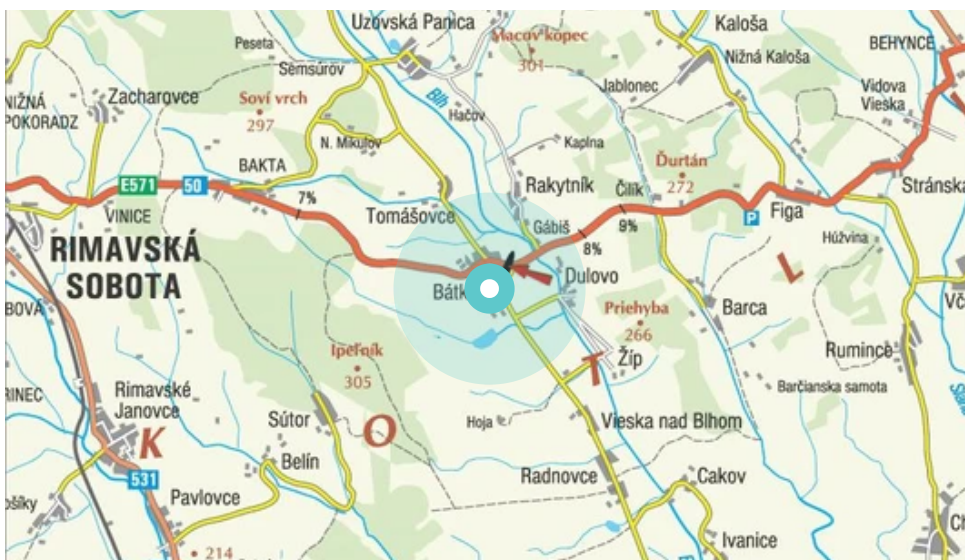

Panel č.: **1061290**

Mesto: **Rimavská Sobota-Bátka**

Adresa: **E-571/KE-ZV-BA,O**

Rožňava-Rim.Sobota,sm BA,oprot

Okres: **Rimavská Sobota**

WGS84 n: **48.380182**

WGS84 eo: **20.172997**

Kraj: **Banská Bystrica**

Rozmer: **24**

Umiestnenie panelu:

- ☒ centrum
- ☐ obytná zóna
- ☐ ľavý
- ☐ pravý
- ☐ prostredný
- ☐ vonkajší
- ☐ vnútorný
- ☐ predmestia
- ☐ obchodná štvrť
- ☐ priemyselná štvrť
- ☐ nezastavané oblasti

Komunikácia:

- ☐ diaľnice
- ☒ cesty I.triedy
- ☐ pešia zóna
- ☐ križovatka
- ☐ parkovisko
- ☒ výjazd
- ☒ príjazd
- ☐ ostatné cesty
- ☐ ulica

Poloha:

- ☐ šikmo
- ☒ kolmo
- ☐ rovnobežne
- ☐ samostatný

Viditeľnosť:

- ☐ do 20 m
- ☐ 20 - 50 m

Okolie panelu:

- ☐ ŽSR, SAD
- ☐ zdravotnícke zariadenia
- ☐ obchodný dom
- ☐ škola
- ☐ kultúrne zariadenia
- ☐ PNS