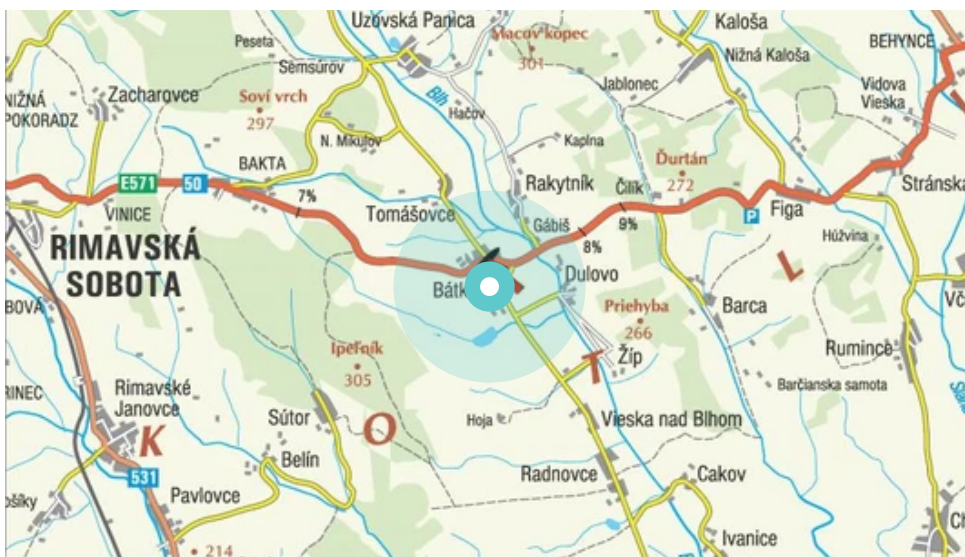

Panel č.: **1061289**

Mesto: **Rimavská Sobota-Bátka**

Adresa: **E-571/KE-ZV-BA,V
Rožňava-Rim.Sobota,sm RS,BA**

Okres: **Rimavská Sobota**

WGS84 n: **48.380734** WGS84 eo: **20.166846**

Kraj: **Banská Bystrica**

Rozmer: **24**

Umiestnenie panelu:

- centrum
- obytná zóna
- ľavý
- pravý
- prostredný
- vonkajší
- vnútorný
- predmestia
- obchodná štvrť
- priemyselná štvrť
- nezastavané oblasti

Komunikácia:

- diaľnice
- cesty I.triedy
- pešia zóna
- križovatka
- parkovisko
- výjazd
- príjazd
- ostatné cesty
- ulica

Poloha:

- šikmo
- kolmo
- rovnobežne
- samostatný

Viditeľnosť:

- do 20 m
- 20 - 50 m

Okolie panelu:

- ŽSR, SAD
- zdravotnícke zariadenia
- obchodný dom
- škola
- kultúrne zariadenia
- PNS