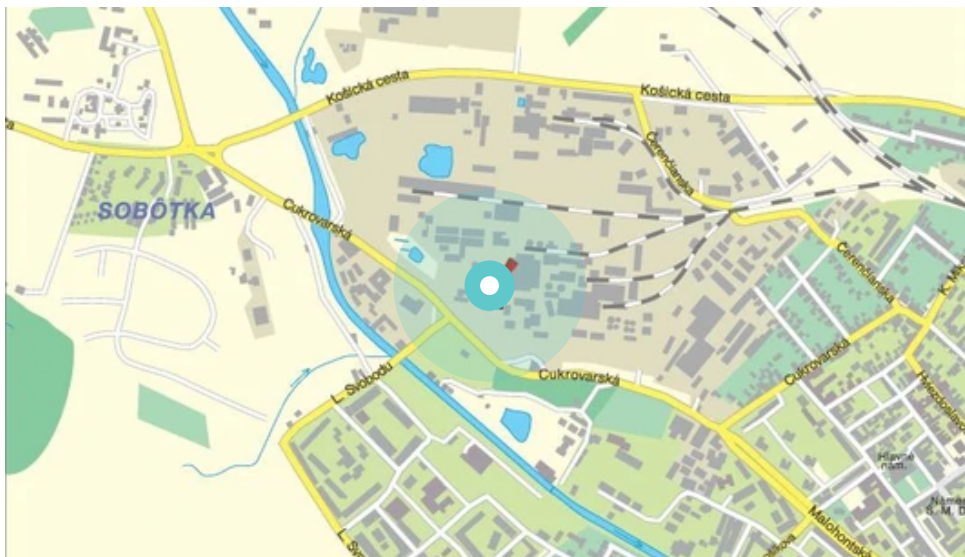

Panel č.: **1061287**

Mesto: **Rimavská Sobota**

Okres: **Rimavská Sobota**

Kraj: **Banská Bystrica**

Adresa: **Cukrovarská,O
InterCora,2, pri TESCO, sm CS**

WGS84 n: **48.387091** WGS84 eo: **20.00263**

Rozmer: **24**

Umiestnenie panelu:

- centrum
- obytná zóna
- ľavý
- pravý
- prostredný
- vonkajší
- vnútorný
- predmestia
- obchodná štvrť
- priemyselná štvrť
- nezastavané oblasti

Komunikácia:

- diaľnice
- cesty I.triedy
- pešia zóna
- križovatka
- parkovisko
- výjazd
- príjazd
- ostatné cesty
- ulica

Poloha:

- šikmo
- kolmo
- rovnobežne
- samostatný

Viditeľnosť:

- do 20 m
- 20 - 50 m

Okolie panelu:

- ŽSR, SAD
- zdravotnícke zariadenia
- obchodný dom
- škola
- kultúrne zariadenia
- PNS