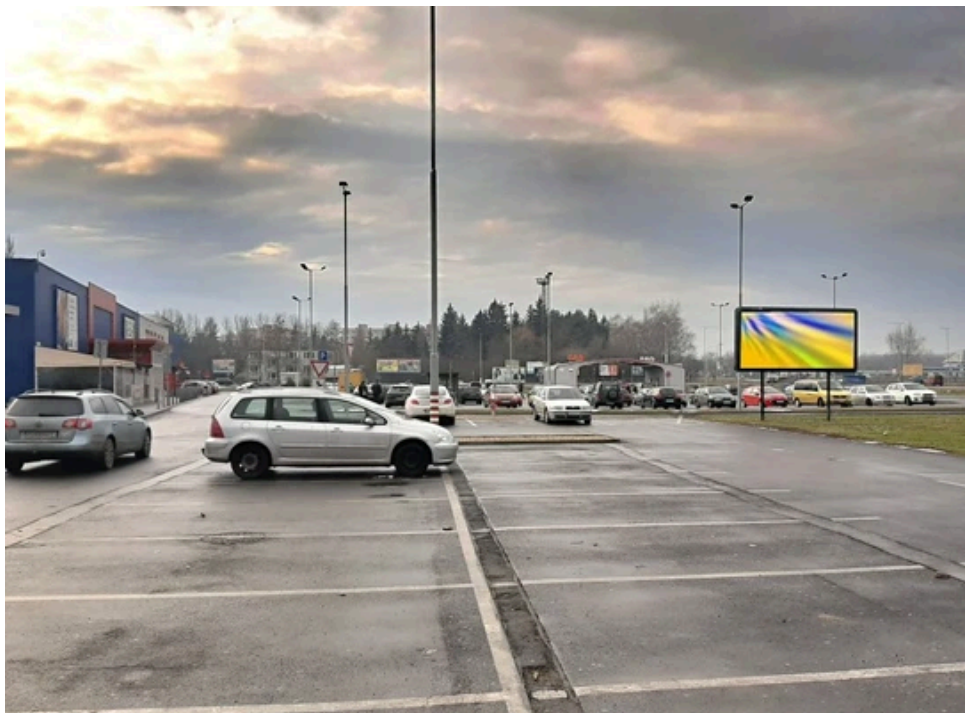

Panel č.: **1061287**

Mesto: **Rimavská Sobota**

Okres: **Rimavská Sobota**

Kraj: **Banská Bystrica**

Adresa: **Cukrovarská,O
InterCora,2, pri TESCO, sm CS**

WGS84 n: **48.387091** WGS84 eo: **20.00263**

Rozmer: **24**

Umiestnenie panelu:

- centrum
- obytná zóna
- ľavý
- pravý
- prostredný
- vonkajší
- vnútorný
- predmestia
- obchodná štvrť
- priemyselná štvrť
- nezastavané oblasti

Komunikácia:

- diaľnice
- cesty I.triedy
- pešia zóna
- križovatka
- parkovisko
- výjazd
- príjazd
- ostatné cesty
- ulica

Poloha:

- šikmo
- kolmo
- rovnobežne
- samostatný

Viditeľnosť:

- do 20 m
- 20 - 50 m

Okolie panelu:

- ŽSR, SAD
- zdravotnícke zariadenia
- obchodný dom
- škola
- kultúrne zariadenia
- PNS