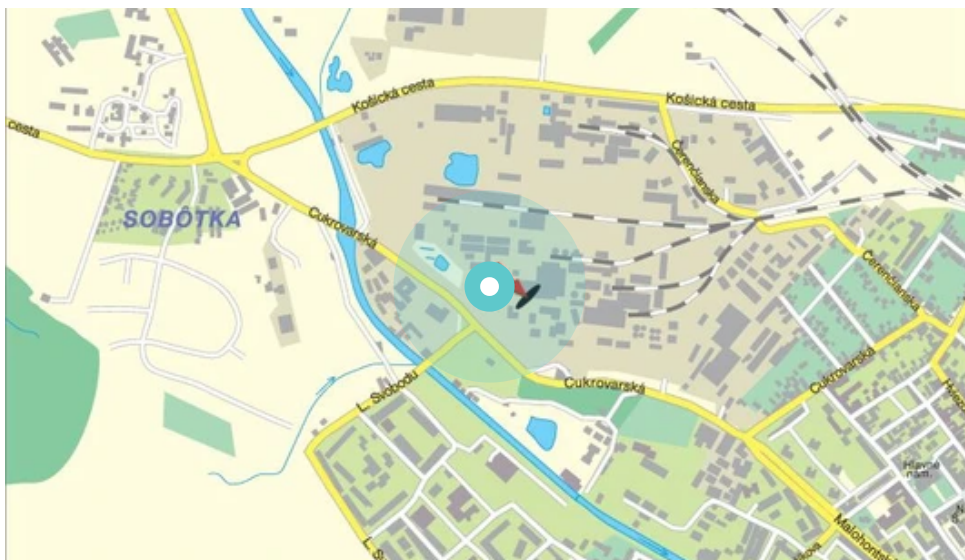

Panel č.: **1061285**

Mesto: **Rimavská Sobota**

Okres: **Rimavská Sobota**

Kraj: **Banská Bystrica**

Adresa: **Cukrovarská,O
InterCora,1, sm Deichman, Dráč**

WGS84 n: **48.387363** WGS84 eo: **20.003039**

Rozmer: **24**

Umiestnenie panelu:

- ☐ centrum
- ☐ obytná zóna
- ☐ ľavý
- ☐ pravý
- ☐ prostredný
- ☐ vonkajší
- ☐ vnútorný
- ☐ predmestia
- ☐ obchodná štvrť
- ☐ priemyselná štvrť
- ☐ nezastavané oblasti

Komunikácia:

- ☐ diaľnice
- ☐ cesty I.triedy
- ☐ pešia zóna
- ☒ križovatka
- ☒ parkovisko
- ☐ výjazd
- ☐ príjazd
- ☐ ostatné cesty
- ☐ ulica

Poloha:

- ☐ šikmo
- ☒ kolmo
- ☐ rovnobežne
- ☐ samostatný

Viditeľnosť:

- ☐ do 20 m
- ☐ 20 - 50 m

Okolie panelu:

- ☐ ŽSR, SAD
- ☐ zdravotnícke zariadenia
- ☐ obchodný dom
- ☐ škola
- ☐ kultúrne zariadenia
- ☐ PNS