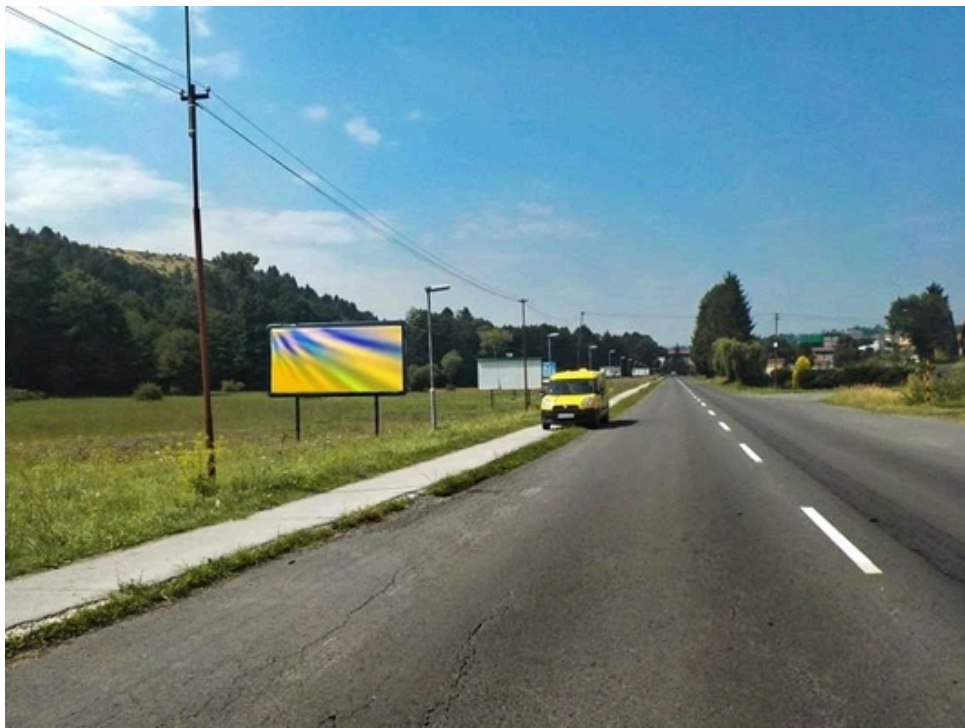

Panel č.: **1061230**

Mesto: **Hriňová**
Okres: **Detva**
Kraj: **Banská Bystrica**

Adresa: **II/526,O
smer Detva,Ľ mliekáraň Koliba**
WGS84 n: **48.572045** WGS84 eo: **19.514559**
Rozmer: **24**

Umiestnenie panelu:

- centrum
- obytná zóna
- ľavý
- pravý
- prostredný
- vonkajší
- vnútorný
- predmestia
- obchodná štvrť
- priemyselná štvrť
- nezastavané oblasti

Komunikácia:

- diaľnice
- cesty I.triedy
- pešia zóna
- križovatka
- parkovisko
- výjazd
- príjazd
- ostatné cesty
- ulica

Poloha:

- šikmo
- kolmo
- rovnobežne
- samostatný

Viditeľnosť:

- do 20 m
- 20 - 50 m

 1061230

Okolie panelu:

- ŽSR, SAD
- zdravotnícke zariadenia
- obchodný dom
- škola
- kultúrne zariadenia
- PNS