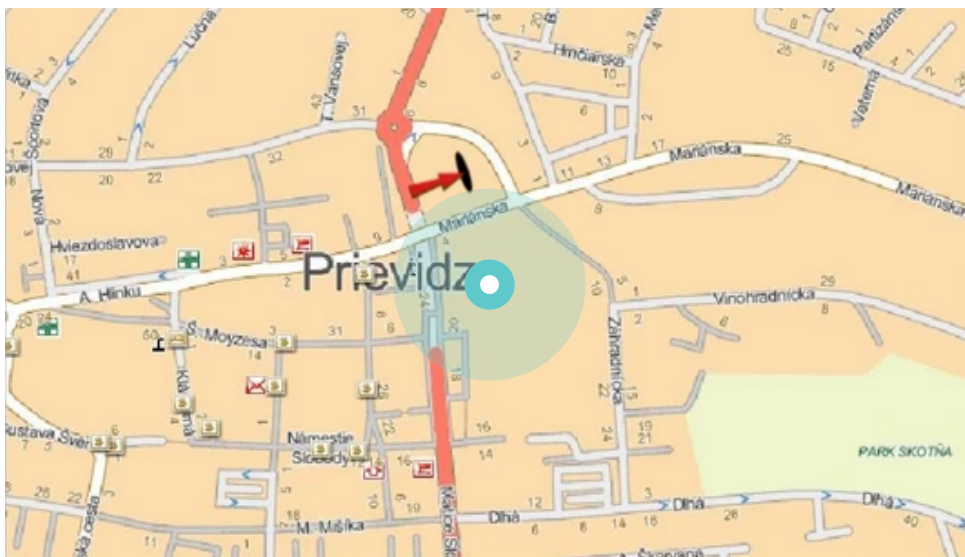

Mesto: **Prievidza**

Adresa: **Mariánska/Hviezdoslavova,O
park.Mariánska,z parkoviska,1**

Okres: **Prievidza**

WGS84 n: **48.77378**

WGS84 eo: **18.625527**

Kraj: **Trenčín**

Rozmer: **24**

Umiestnenie panelu:

- ☐ centrum
- ☒ obytná zóna
- ☐ ľavý
- ☐ pravý
- ☐ prostredný
- ☐ vonkajší
- ☐ vnútorný
- ☐ predmestia
- ☐ obchodná štvrť
- ☐ priemyselná štvrť
- ☐ nezastavané oblasti

Komunikácia:

- ☐ diaľnice
- ☐ cesty I.triedy
- ☒ pešia zóna
- ☒ križovatka
- ☒ parkovisko
- ☐ výjazd
- ☐ príjazd
- ☐ ostatné cesty
- ☐ ulica

Poloha:

- ☐ šikmo
- ☒ kolmo
- ☐ rovnobežne
- ☐ samostatný

Viditeľnosť:

- ☐ do 20 m
- ☐ 20 - 50 m

Okolie panelu:

- ☐ ŽSR, SAD
- ☒ škola
- ☐ zdravotnícke zariadenia
- ☐ kultúrne zariadenia
- ☐ obchodný dom
- ☐ PNS