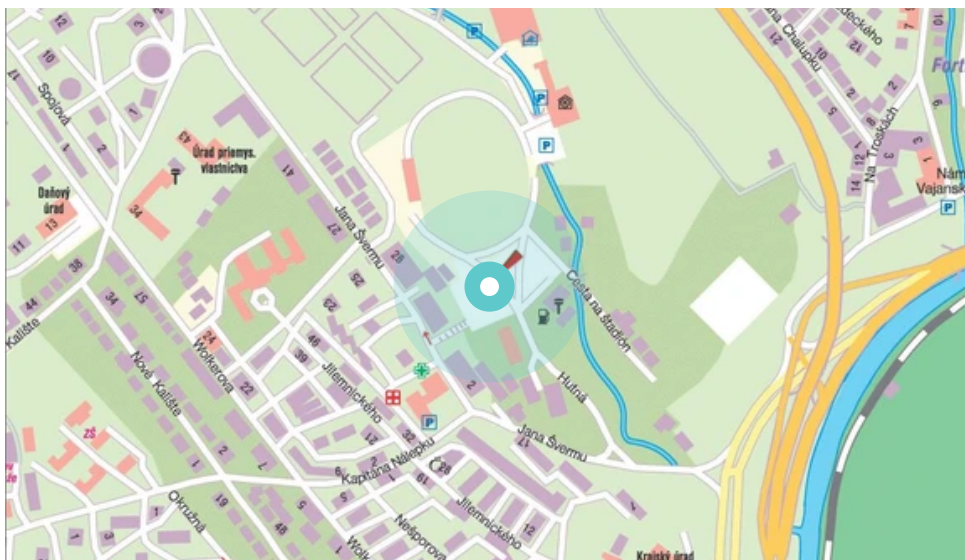

Panel č.: **1061157**

Mesto: **Banská Bystrica**

Okres: **Banská Bystrica**

Kraj: **Banská Bystrica**

Adresa: **Hutná, J
parkov, všesportový areál, ČS SR**

WGS84 n: **48.730545** WGS84 eo: **19.13157**

Rozmer: **24**

Umiestnenie panelu:

- centrum
- obytná zóna
- ľavý
- pravý
- prostredný
- vonkajší
- vnútorný
- predmestia
- obchodná štvrť
- priemyselná štvrť
- nezastavané oblasti

Komunikácia:

- diaľnice
- cesty I. triedy
- pešia zóna
- križovatka
- parkovisko
- výjazd
- príjazd
- ostatné cesty
- ulica

Poloha:

- šikmo
- kolmo
- rovnobežne
- samostatný

Viditeľnosť:

- do 20 m
- 20 - 50 m

Okolie panelu:

- ŽSR, SAD
- zdravotnícke zariadenia
- obchodný dom
- škola
- kultúrne zariadenia
- PNS