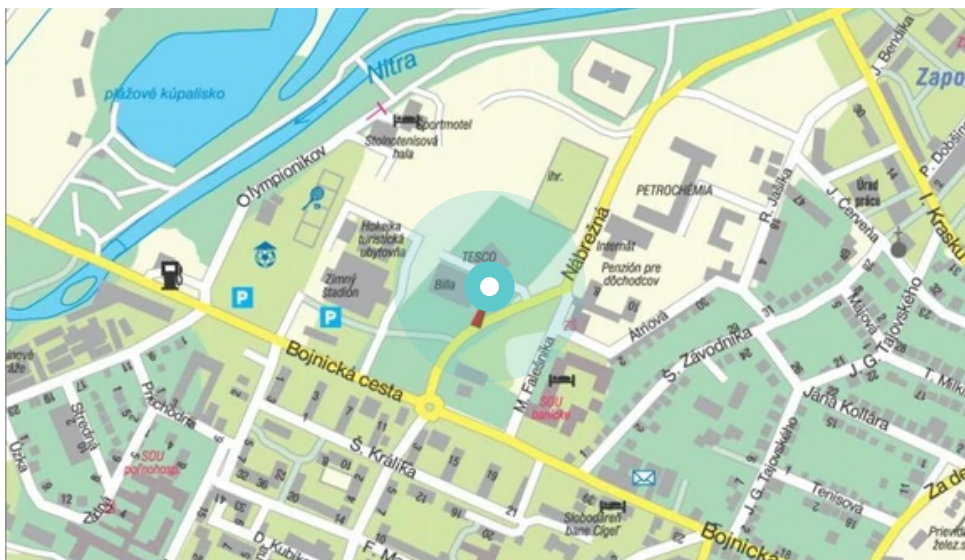

Panel č.: **1061007**

Mesto: **Prievidza**

Okres: **Prievidza**

Kraj: **Trenčín**

Adresa: **Nábrežná/Tesco-Okay,O
parkov,od KiNEKUS,2 Kaufland 1**

WGS84 n: **48.777335**

WGS84 eo: **18.606941**

Rozmer: **24**

Umiestnenie panelu:

- centrum
- obytná zóna
- ľavý
- pravý
- prostredný
- vonkajší
- vnútorný
- predmestia
- obchodná štvrť
- priemyselná štvrť
- nezastavané oblasti

Komunikácia:

- diaľnice
- cesty I. triedy
- pešia zóna
- križovatka
- parkovisko
- výjazd
- príjazd
- ostatné cesty
- ulica

Poloha:

- šikmo
- kolmo
- rovnobežne
- samostatný

Viditeľnosť:

- do 20 m
- 20 - 50 m

Okolie panelu:

- ŽSR, SAD
- zdravotnícke zariadenia
- obchodný dom
- škola
- kultúrne zariadenia
- PNS