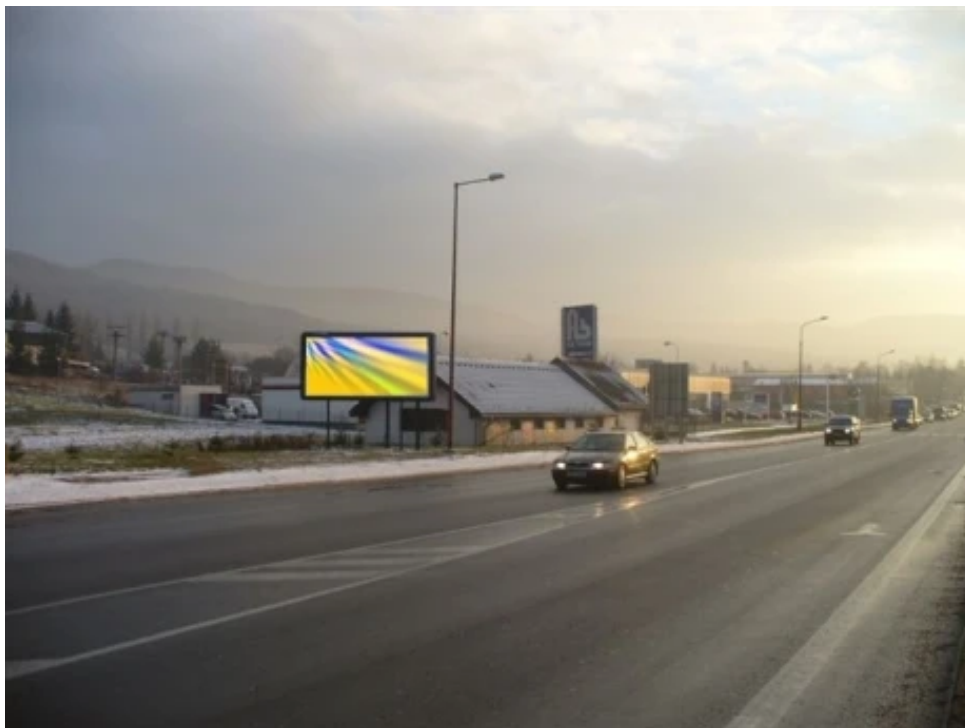

Panel č.: **1060982**

Mesto: **Žiar n/Hronom-Ladom.Vieska**

Adresa: **E-571/KE-ZV-BA,Ladom.Vieska,V
ČOV,výj.sm BA,3,Ľ škoda,citroe**

Okres: **Žiar n/Hronom**

WGS84 n: **48.576229**

WGS84 eo: **18.871101**

Kraj: **Banská Bystrica**

Rozmer: **24**

Umiestnenie panelu:

- centrum
- obytná zóna
- ľavý
- pravý
- prostredný
- vonkajší
- vnútorný
- predmestia
- obchodná štvrť
- priemyselná štvrť
- nezastavané oblasti

Komunikácia:

- diaľnice
- cesty I.triedy
- pešia zóna
- križovatka
- parkovisko
- výjazd
- príjazd
- ostatné cesty
- ulica

Poloha:

- šikmo
- kolmo
- rovnobežne
- samostatný

Viditeľnosť:

- do 20 m
- 20 - 50 m

Okolie panelu:

- ŽSR, SAD
- zdravotnícke zariadenia
- obchodný dom
- škola
- kultúrne zariadenia
- PNS