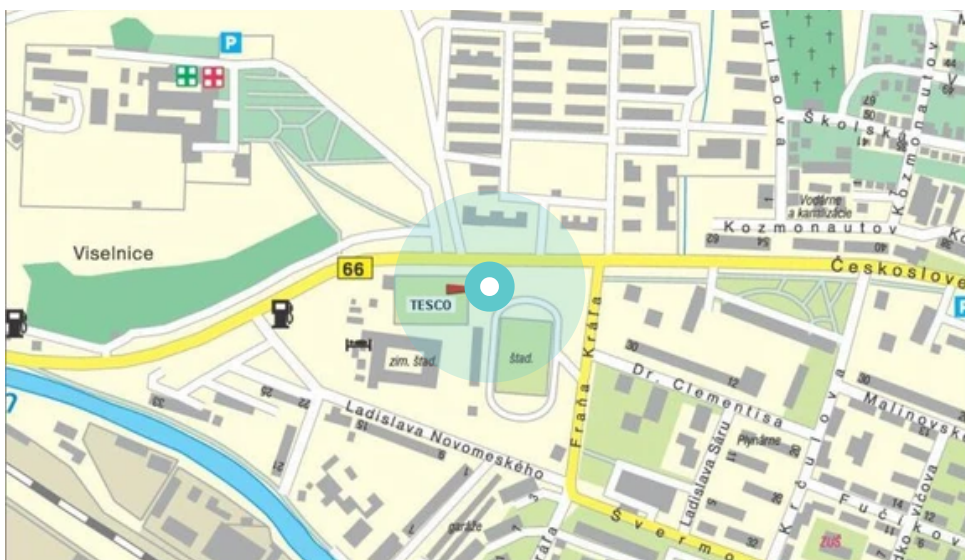

Panel č.: **1060958**

Mesto: **Brezno**
Okres: **Brezno**
Kraj: **Banská Bystrica**

Adresa: **čs.armády,J
medzi Tesco a futb.štad.,smc,3**
WGS84 n: **48.807065** WGS84 eo: **19.629175**
Rozmer: **24**

Umiestnenie panelu:

- centrum
- obytná zóna
- ľavý
- pravý
- prostredný
- vonkajší
- vnútorný
- predmestia
- obchodná štvrť
- priemyselná štvrť
- nezastavané oblasti

Komunikácia:

- diaľnice
- cesty I.triedy
- pešia zóna
- križovatka
- parkovisko
- výjazd
- príjazd
- ostatné cesty
- ulica

Poloha:

- šikmo
- kolmo
- rovnobežne
- samostatný

Viditeľnosť:

- do 20 m
- 20 - 50 m

Okolie panelu:

- ŽSR, SAD
- zdravotnícke zariadenia
- obchodný dom
- škola
- kultúrne zariadenia
- PNS