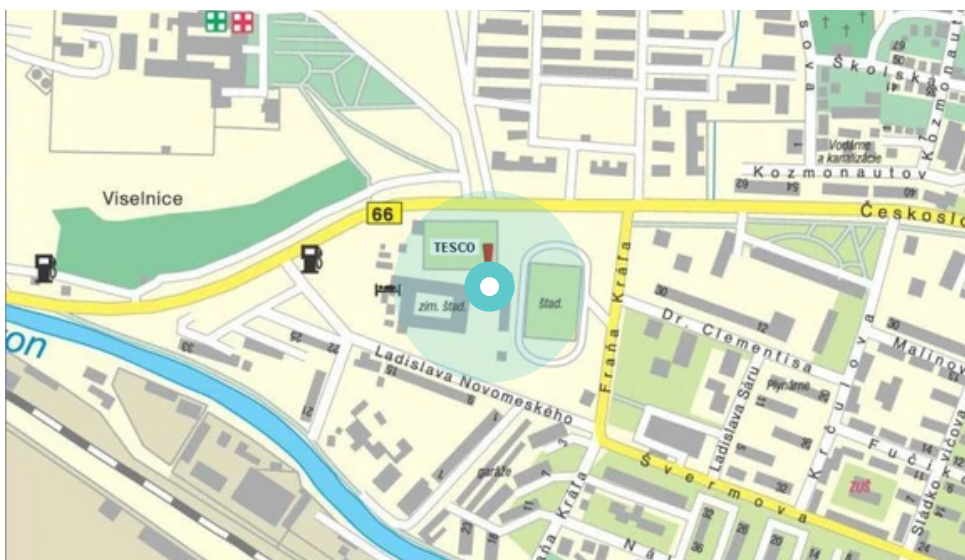

Panel č.: **1060954**

Mesto: **Brezno**
Okres: **Brezno**
Kraj: **Banská Bystrica**

Adresa: **čs.armády,O
zim.štadión,Tesco,sm Novom.,1**
WGS84 n: **48.80638** WGS84 eo: **19.628708**
Rozmer: **24**

Umiestnenie panelu:

- ☐ centrum
- ☒ obytná zóna
- ☐ ľavý
- ☐ pravý
- ☐ prostredný
- ☐ vonkajší
- ☐ vnútorný
- ☐ predmestia
- ☐ obchodná štvrť
- ☐ priemyselná štvrť
- ☐ nezastavané oblasti

Komunikácia:

- ☐ diaľnice
- ☐ cesty I.triedy
- ☐ pešia zóna
- ☒ križovatka
- ☒ parkovisko
- ☐ výjazd
- ☒ príjazd
- ☐ ostatné cesty
- ☐ ulica

Poloha:

- ☐ šikmo
- ☒ kolmo
- ☐ rovnobežne
- ☐ samostatný

Viditeľnosť:

- ☐ do 20 m
- ☐ 20 - 50 m

Okolie panelu:

- ☐ ŽSR, SAD
- ☐ zdravotnícke zariadenia
- ☐ obchodný dom
- ☐ škola
- ☐ kultúrne zariadenia
- ☐ PNS