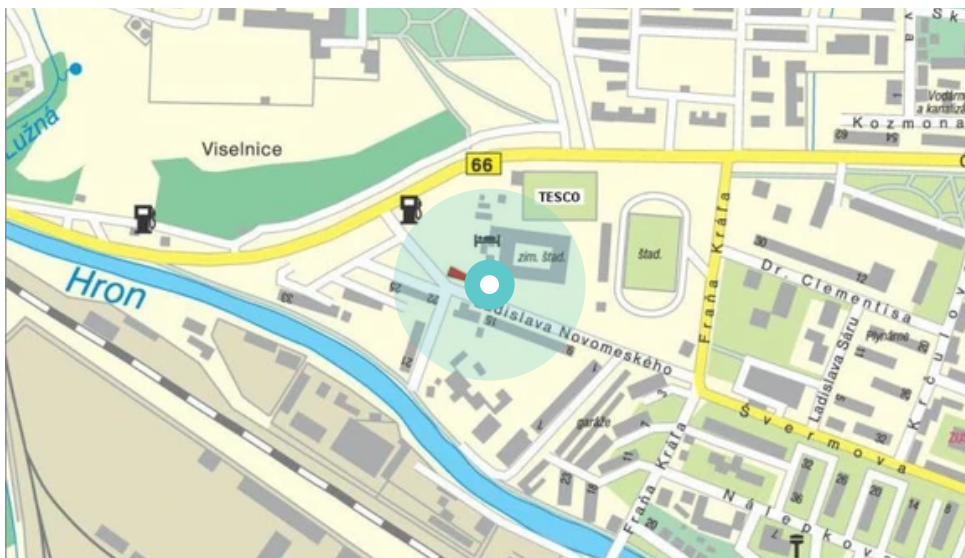

Panel č.: **1060947**

Mesto: **Brezno**
Okres: **Brezno**
Kraj: **Banská Bystrica**

Adresa: **Novomeského, O
vchod na zim.štat.smc, Ľ Tesco,**
WGS84 n: **48.805718** WGS84 eo: **19.626957**
Rozmer: **24**

Umiestnenie panelu:

- ☐ centrum
- ☒ obytná zóna
- ☐ ľavý
- ☐ pravý
- ☐ prostredný
- ☐ vonkajší
- ☐ vnútorný
- ☐ predmestia
- ☐ obchodná štvrť
- ☐ priemyselná štvrť
- ☐ nezastavané oblasti

Komunikácia:

- ☐ diaľnice
- ☐ cesty I. triedy
- ☐ pešia zóna
- ☒ križovatka
- ☒ parkovisko
- ☐ výjazd
- ☒ príjazd
- ☐ ostatné cesty
- ☐ ulica

Poloha:

- ☒ šikmo
- ☐ kolmo
- ☐ rovnobežne
- ☐ samostatný

Viditeľnosť:

- ☐ do 20 m
- ☐ 20 - 50 m

Okolie panelu:

- ☐ ŽSR, SAD
- ☐ zdravotnícke zariadenia
- ☐ obchodný dom
- ☐ škola
- ☐ kultúrne zariadenia
- ☐ PNS