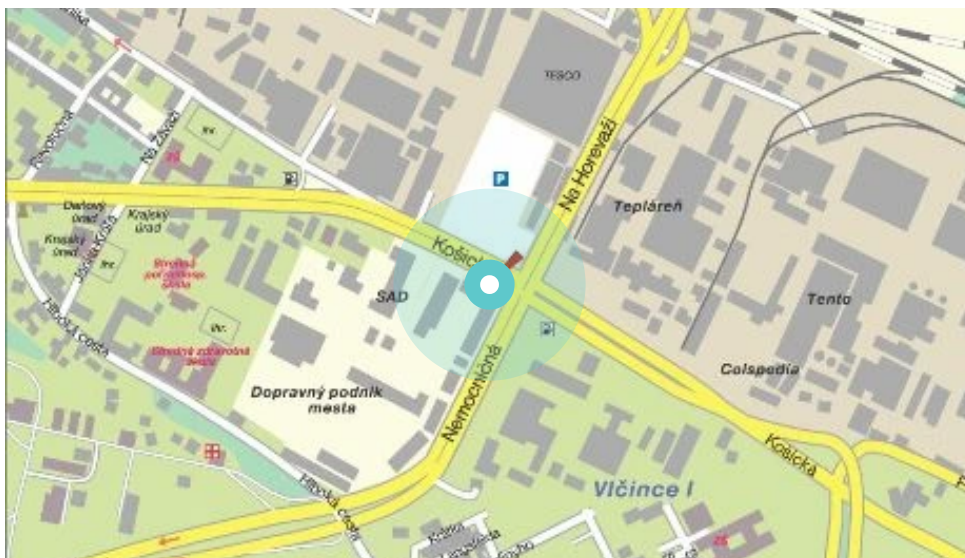

Panel č.: 1060840

Mesto: **Žilina**

Okres: **Žilina**

Kraj: **Žilina**

Adresa: **Košická/SAD,J
na oplotení SAD,oproti TESCO,2**

WGS84 n: **49.21917**

WGS84 eo: **18.757974**

Rozmer: **24**

Umiestnenie panelu:

- centrum
- obytná zóna
- ľavý
- pravý
- prostredný
- vonkajší
- vnútorný
- predmestia
- obchodná štvrť
- priemyselná štvrť
- nezastavané oblasti

Komunikácia:

- diaľnice
- cesty I.triedy
- pešia zóna
- križovatka
- parkovisko
- výjazd
- príjazd
- ostatné cesty
- ulica

Poloha:

- šikmo
- kolmo
- rovnobežne
- samostatný

Viditeľnosť:

- do 20 m
- 20 - 50 m

Okolie panelu:

- ŽSR, SAD
- zdravotnicke zariadenia
- obchodný dom
- škola
- kultúrne zariadenia
- PNS