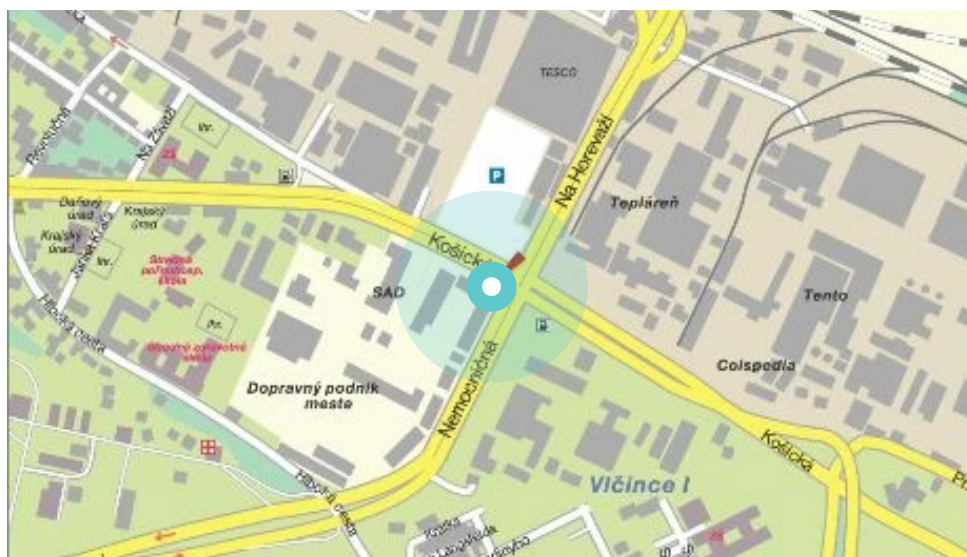

Panel č.: **1060839**

Mesto: **Žilina**

Okres: **Žilina**

Kraj: **Žilina**

Adresa: **Košická/SAD,J
na oplotení SAD,oproti TESCO,1**

WGS84 n: **49.219119** WGS84 eo: **18.758085**

Rozmer: **24**

Umiestnenie panelu:

- centrum
- obytná zóna
- ľavý
- pravý
- prostredný
- vonkajší
- vnútorný
- predmestia
- obchodná štvrť
- priemyselná štvrť
- nezastavané oblasti

Komunikácia:

- diaľnice
- cesty I.triedy
- pešia zóna
- križovatka
- parkovisko
- výjazd
- príjazd
- ostatné cesty
- ulica

Poloha:

- šikmo
- kolmo
- rovnobežne
- samostatný

Viditeľnosť:

- do 20 m
- 20 - 50 m

Okolie panelu:

- ŽSR, SAD
- zdravotnícke zariadenia
- obchodný dom
- škola
- kultúrne zariadenia
- PNS