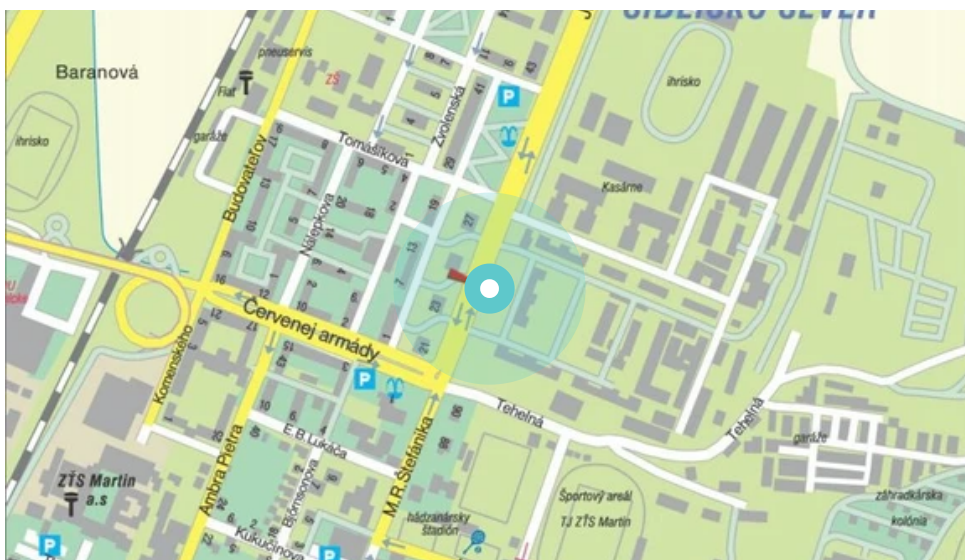

Panel č.: **1060836**

Mesto: **Martin**

Okres: **Martin**

Kraj: **Žilina**

Adresa: **Jilemnického, J
hl.cesta na PP/ZA, futbal.štadi**

WGS84 n: **49.074823** WGS84 eo: **18.926891**

Rozmer: **24**

Umiestnenie panelu:

- centrum
- obytná zóna
- ľavý
- pravý
- prostredný
- vonkajší
- vnútorný
- predmestia
- obchodná štvrť
- priemyselná štvrť
- nezastavané oblasti

Komunikácia:

- diaľnice
- cesty I.triedy
- pešia zóna
- križovatka
- parkovisko
- výjazd
- príjazd
- ostatné cesty
- ulica

Poloha:

- šikmo
- kolmo
- rovnobežne
- samostatný

Viditeľnosť:

- do 20 m
- 20 - 50 m

Okolie panelu:

- ŽSR, SAD
- zdravotnícke zariadenia
- obchodný dom
- škola
- kultúrne zariadenia
- PNS