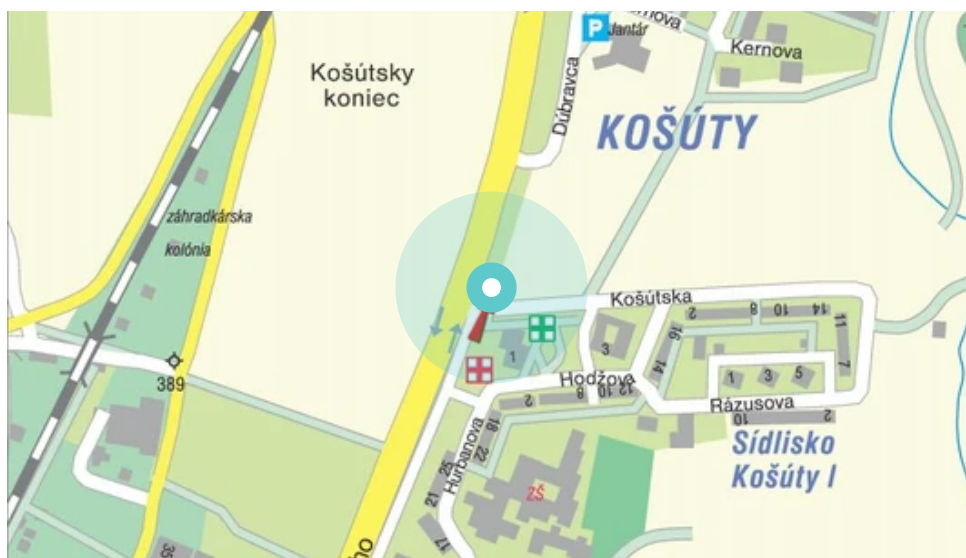

Panel č.: **1060835**

Mesto: **Martin**

Okres: **Martin**

Kraj: **Žilina**

Adresa: **Jilemnického/Košútska,O
Kaufland,výj.sm PP/ZA McDonald**

WGS84 n: **49.086979**

WGS84 eo: **18.932832**

Rozmer: **24**

Umiestnenie panelu:

- centrum
- obytná zóna
- ľavý
- pravý
- prostredný
- vonkajší
- vnútorný
- predmestia
- obchodná štvrť
- priemyselná štvrť
- nezastavané oblasti

Komunikácia:

- diaľnice
- cesty I.triedy
- pešia zóna
- križovatka
- parkovisko
- výjazd
- príjazd
- ostatné cesty
- ulica

Poloha:

- šikmo
- kolmo
- rovnobežne
- samostatný

Viditeľnosť:

- do 20 m
- 20 - 50 m

Okolie panelu:

- ŽSR, SAD
- zdravotnícke zariadenia
- obchodný dom
- škola
- kultúrne zariadenia
- PNS