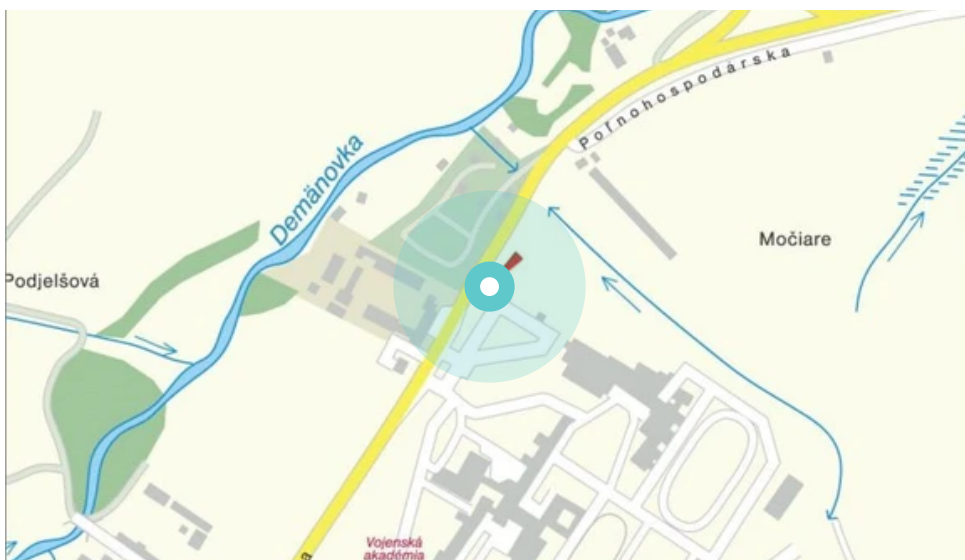

Panel č.: **1060797**

Mesto: **Liptovský Mikuláš**

Okres: **Liptovský Mikuláš**

Kraj: **Žilina**

Adresa: **Demänovská cesta, O
areál Vojen.akad., sm Jasná, 1, L**

WGS84 n: **49.069416** WGS84 eo: **19.591204**

Rozmer: **24**

Umiestnenie panelu:

- centrum
- obytná zóna
- ľavý
- pravý
- prostredný
- vonkajší
- vnútorný
- predmestia
- obchodná štvrť
- priemyselná štvrť
- nezastavané oblasti

Komunikácia:

- diaľnice
- cesty I. triedy
- pešia zóna
- križovatka
- parkovisko
- výjazd
- príjazd
- ostatné cesty
- ulica

Poloha:

- šikmo
- kolmo
- rovnobežne
- samostatný

Viditeľnosť:

- do 20 m
- 20 - 50 m

Okolie panelu:

- ŽSR, SAD
- zdravotnícke zariadenia
- obchodný dom
- škola
- kultúrne zariadenia
- PNS