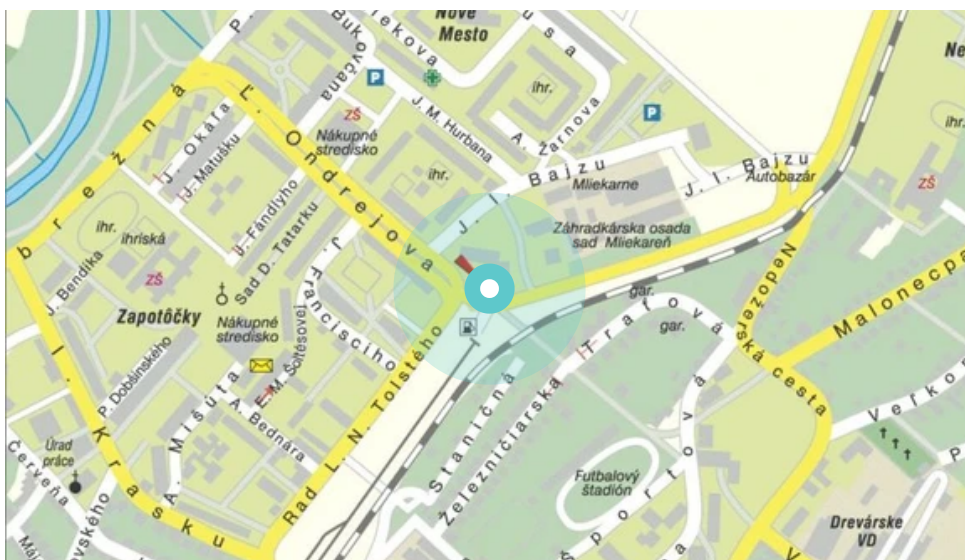

Panel č.: **1060617**

Mesto: **Prievidza**

Okres: **Prievidza**

Kraj: **Trenčín**

Adresa: **Ľ.Ondrejova/Tolstého,O
oproti ČS Slovnaft, sm.Kauflan**

WGS84 n: **48.780962**

WGS84 eo: **18.621438**

Rozmer: **24**

Umiestnenie panelu:

- centrum
- obytná zóna
- ľavý
- pravý
- prostredný
- vonkajší
- vnútorný
- predmestia
- obchodná štvrť
- priemyselná štvrť
- nezastavané oblasti

Komunikácia:

- diaľnice
- cesty I.triedy
- pešia zóna
- križovatka
- parkovisko
- výjazd
- príjazd
- ostatné cesty
- ulica

Poloha:

- šikmo
- kolmo
- rovnobežne
- samostatný

Viditeľnosť:

- do 20 m
- 20 - 50 m

Okolie panelu:

- ŽSR, SAD
- zdravotnícke zariadenia
- obchodný dom
- škola
- kultúrne zariadenia
- PNS