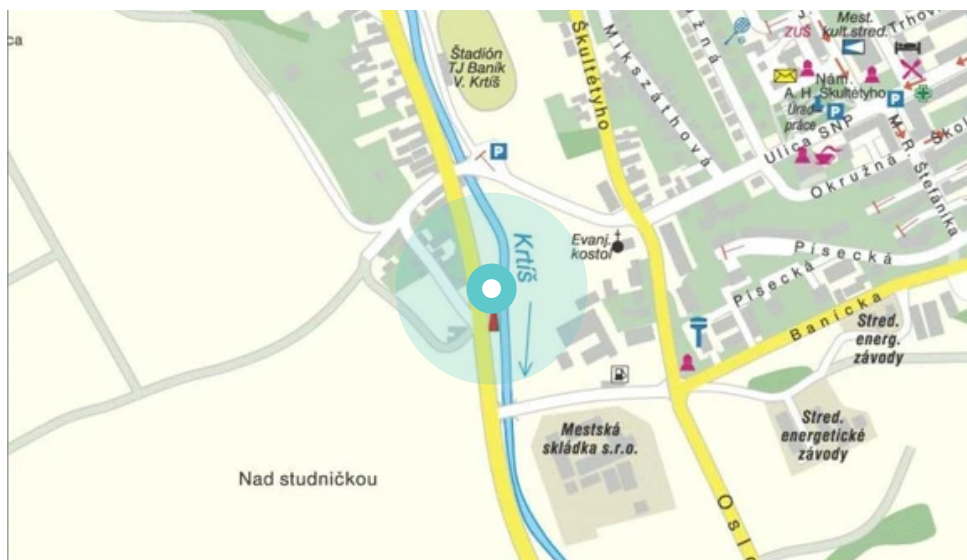

Panel č.: **1060596**

Mesto: **Veľký Krtíš**
Okres: **Veľký Krtíš**
Kraj: **Banská Bystrica**

Adresa: **Tučekova,O
futb.štad.,plav,sm ZV,mesto, 2**
WGS84 n: **48.204807** WGS84 eo: **19.341769**
Rozmer: **24**

Umiestnenie panelu:

- centrum
- obytná zóna
- ľavý
- pravý
- prostredný
- vonkajší
- vnútorný
- predmestia
- obchodná štvrť
- priemyselná štvrť
- nezastavané oblasti

Komunikácia:

- diaľnice
- cesty I. triedy
- pešia zóna
- križovatka
- parkovisko
- výjazd
- prízjazd
- ostatné cesty
- ulica

Poloha:

- šikmo
- kolmo
- rovnobežne
- samostatný

Viditeľnosť:

- do 20 m
- 20 - 50 m

Okolie panelu:

- ŽSR, SAD
- zdravotnícke zariadenia
- obchodný dom
- škola
- kultúrne zariadenia
- PNS