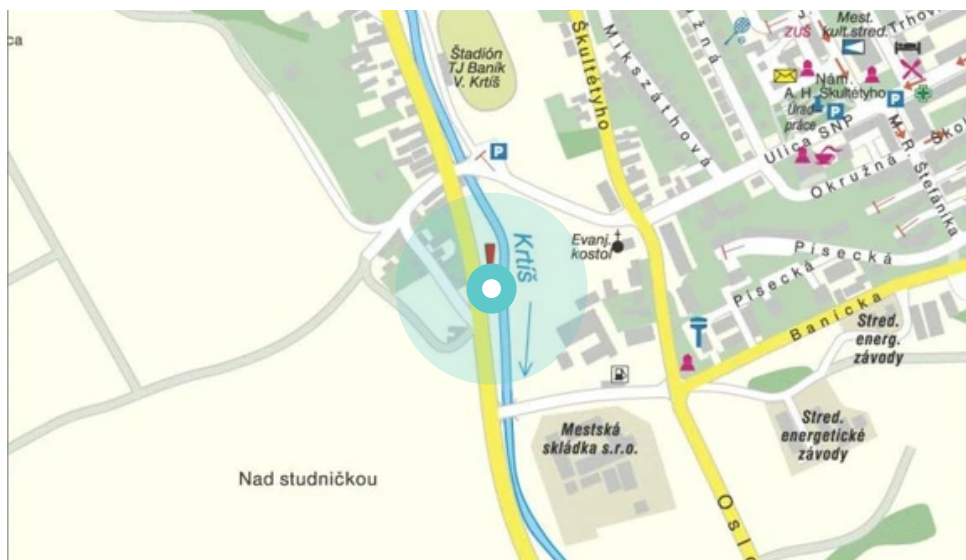

Panel č.: **1060595**

Mesto: **Veľký Krtíš**
Okres: **Veľký Krtíš**
Kraj: **Banská Bystrica**

Adresa: **Tučekova,O
futb.štad.,plavár,sm Šahy,2,Ľ**
WGS84 n: **48.204807** WGS84 eo: **19.341769**
Rozmer: **24**

Umiestnenie panelu:

- centrum
- obytná zóna
- ľavý
- pravý
- prostredný
- vonkajší
- vnútorný
- predmestia
- obchodná štvrť
- priemyselná štvrť
- nezastavané oblasti

Komunikácia:

- diaľnice
- cesty I. triedy
- pešia zóna
- križovatka
- parkovisko
- výjazd
- príjazd
- ostatné cesty
- ulica

Poloha:

- šikmo
- kolmo
- rovnobežne
- samostatný

Viditeľnosť:

- do 20 m
- 20 - 50 m

Okolie panelu:

- ŽSR, SAD
- zdravotnícke zariadenia
- obchodný dom
- škola
- kultúrne zariadenia
- PNS