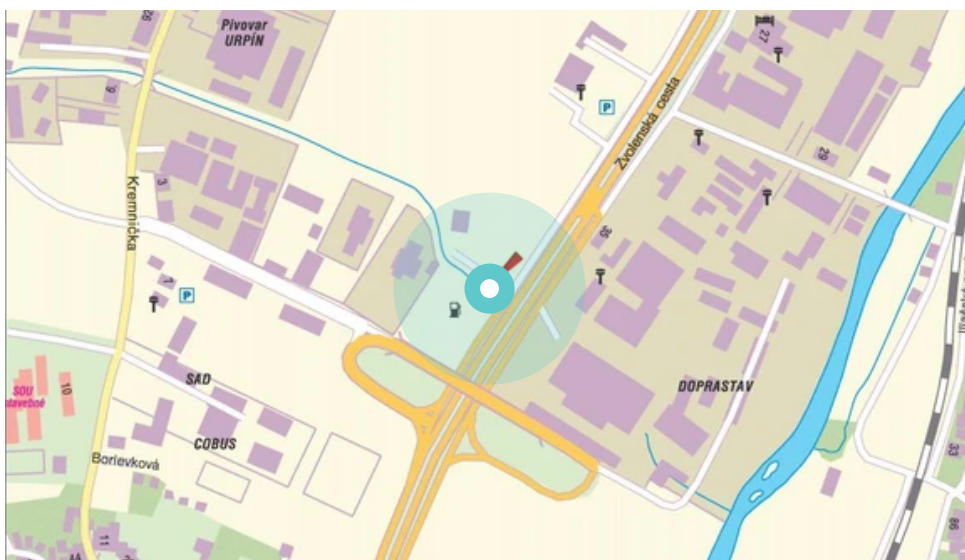

Panel č.: **1060590**

Mesto: **Banská Bystrica**

Okres: **Banská Bystrica**

Kraj: **Banská Bystrica**

Adresa: **I/66/BB-ZV,Zvolenská cesta,O
Mercedes,ČS Slovnafť,smZV/BA,1**

WGS84 n: **48.7017**

WGS84 eo: **19.134252**

Rozmer: **24**

Umiestnenie panelu:

- centrum
- obytná zóna
- ľavý
- pravý
- prostredný
- vonkajší
- vnútorný
- predmestia
- obchodná štvrť
- priemyselná štvrť
- nezastavané oblasti

Komunikácia:

- diaľnice
- cesty I.triedy
- pešia zóna
- križovatka
- parkovisko
- výjazd
- príjazd
- ostatné cesty
- ulica

Poloha:

- šikmo
- kolmo
- rovnobežne
- samostatný

Viditeľnosť:

- do 20 m
- 20 - 50 m

Okolie panelu:

- ŽSR, SAD
- zdravotnícke zariadenia
- obchodný dom
- škola
- kultúrne zariadenia
- PNS