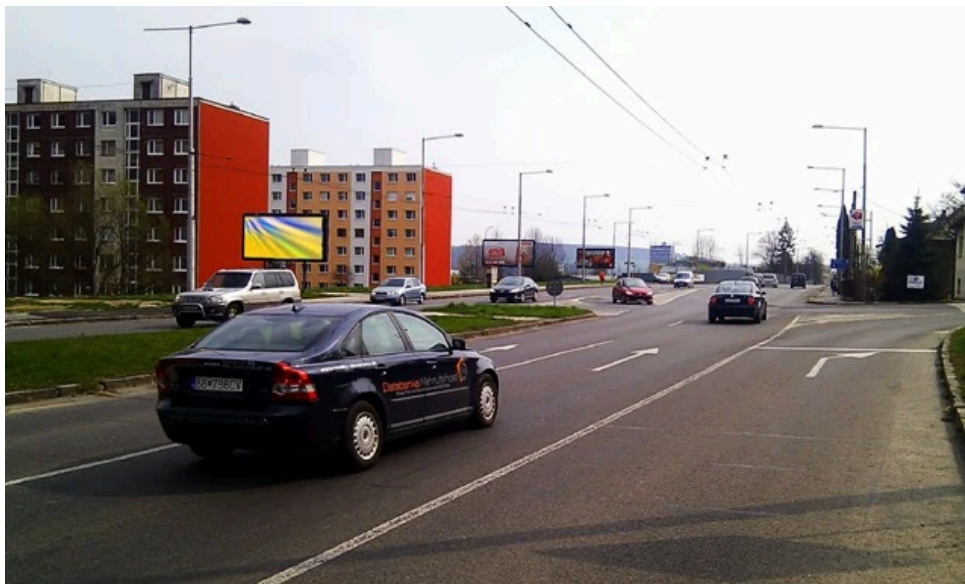

Panel č.: **1060484**

Mesto: **Banská Bystrica**

Okres: **Banská Bystrica**

Kraj: **Banská Bystrica**

Adresa: **A.Sládkoviča/Radvaň,O
T-MOBILE,sm Kremnička,L TESCO,**

WGS84 n: **48.71786** WGS84 eo: **19.132552**

Rozmer: **24**

Umiestnenie panelu:

- centrum
- obytná zóna
- ľavý
- pravý
- prostredný
- vonkajší
- vnútorný
- predmestia
- obchodná štvrť
- priemyselná štvrť
- nezastavané oblasti

Komunikácia:

- diaľnice
- cesty I.triedy
- pešia zóna
- križovatka
- parkovisko
- výjazd
- príjazd
- ostatné cesty
- ulica

Poloha:

- šikmo
- kolmo
- rovnobežne
- samostatný

Viditeľnosť:

- do 20 m
- 20 - 50 m

Okolie panelu:

- ŽSR, SAD
- zdravotnícke zariadenia
- obchodný dom
- škola
- kultúrne zariadenia
- PNS