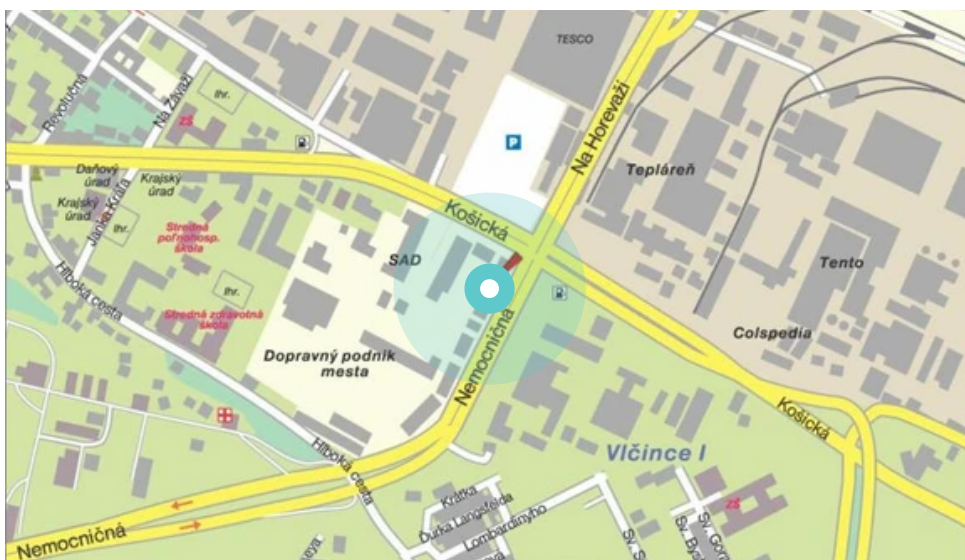

Panel č.: **1060467**

Mesto: **Žilina**

Okres: **Žilina**

Kraj: **Žilina**

Adresa: **Nemocničná/sm BA/PD,O
ČS,Tesco,križ,sm Rondel/BA/PD**

WGS84 n: **49.218707**

WGS84 eo: **18.757779**

Rozmer: **24**

Umiestnenie panelu:

- centrum
- obytná zóna
- ľavý
- pravý
- prostredný
- vonkajší
- vnútorný
- predmestia
- obchodná štvrť
- priemyselná štvrť
- nezastavané oblasti

Komunikácia:

- diaľnice
- cesty I.triedy
- pešia zóna
- križovatka
- parkovisko
- výjazd
- príjazd
- ostatné cesty
- ulica

Poloha:

- šikmo
- kolmo
- rovnobežne
- samostatný

Viditeľnosť:

- do 20 m
- 20 - 50 m

Okolie panelu:

- ŽSR, SAD
- zdravotnícke zariadenia
- obchodný dom
- škola
- kultúrne zariadenia
- PNS