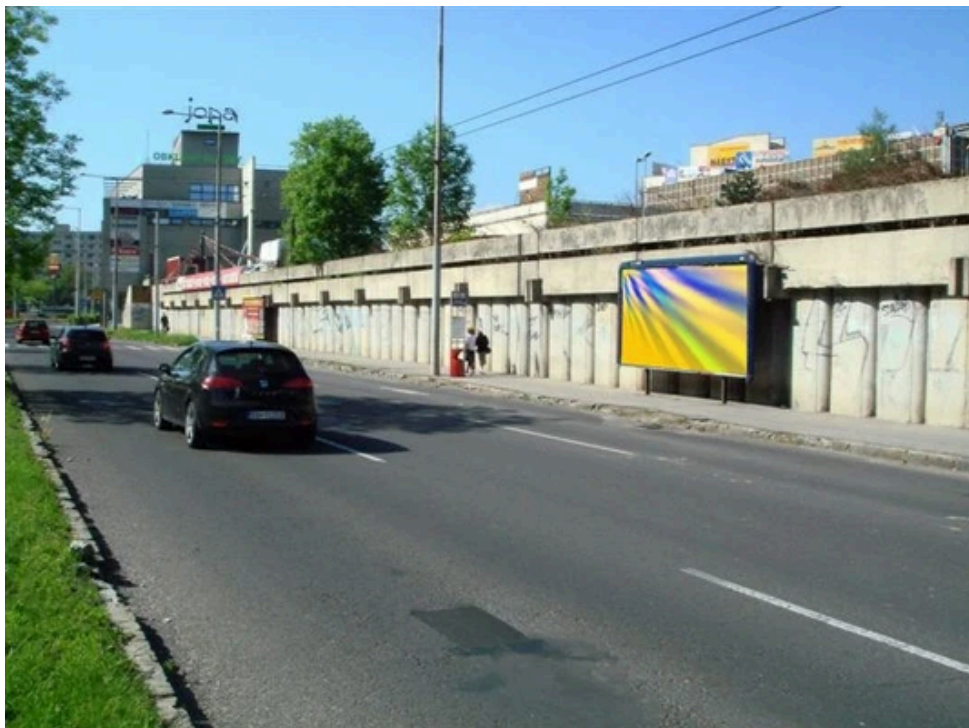

Rozmer: **24**

Umiestnenie panelu:

- centrum
- obytná zóna
- ľavý
- pravý
- prostredný
- vonkajší
- vnútorný
- predmestia
- obchodná štvrť
- priemyselná štvrť
- nezastavané oblasti

Komunikácia:

- diaľnice
- cesty I.triedy
- pešia zóna
- križovatka
- parkovisko
- výjazd
- príjazd
- ostatné cesty
- ulica

Poloha:

- šikmo
- kolmo
- rovnobežne
- samostatný

Viditeľnosť:

- do 20 m
- 20 - 50 m

Okolie panelu:

- ŽSR, SAD
- zdravotnícke zariadenia
- obchodný dom
- škola
- kultúrne zariadenia
- PNS