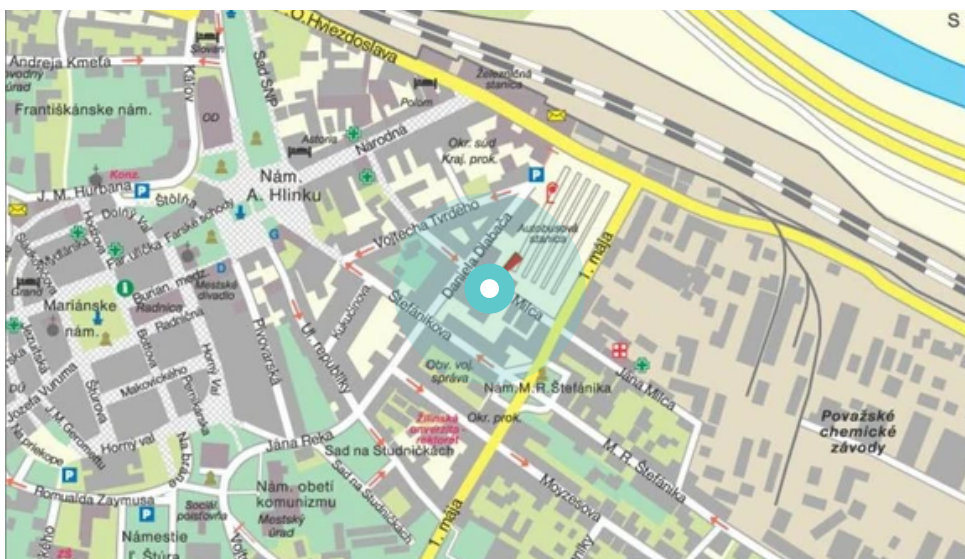

Mesto: **Žilina**

Okres: **Žilina**

Kraj: **Žilina**

Adresa: **J.Milca/SAD
centr,garáž,výjazd zo SAD**

WGS84 n: **49.22432**

WGS84 eo: **18.746309**

Rozmer: **24**

Umiestnenie panelu:

- centrum
- obytná zóna
- ľavý
- pravý
- prostredný
- vonkajší
- vnútorný
- predmestia
- obchodná štvrť
- priemyselná štvrť
- nezastavané oblasti

Komunikácia:

- diaľnice
- cesty I.triedy
- pešia zóna
- križovatka
- parkovisko
- výjazd
- príjazd
- ostatné cesty
- ulica

Poloha:

- šikmo
- kolmo
- rovnobežne
- samostatný

Viditeľnosť:

- do 20 m
- 20 - 50 m

Okolie panelu:

- ŽSR, SAD
- zdravotnícke zariadenia
- obchodný dom
- škola
- kultúrne zariadenia
- PNS